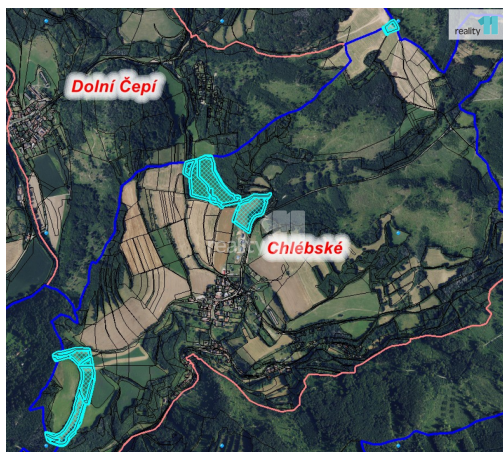

Prodej pozemků 8,7 ha, Skorotice okr. Žďár nad Sázavou

59262, Skorotice

3 000 000 Kč
za nemovitost

Vyřizuje
Mgr. Radka Severová
GSM: 724 209 533
E-mail:
r.severova@reality11.cz

Celková plocha: 87 403 m²

Druh pozemku: zemědělská

POPIS NEMOVITOSTI: Exkluzivně nabízíme k prodeji soubor různých zemědělských pozemků na jednom LV v obci Skorotice, kat. úz. Chlébské, okres Žďár nad Sázavou.

Celková výměra je cca 8,7 ha:

- orná půda: 4 pozemky, celkem 22723 m²
- trvalý travní porost: 9 pozemků, celkem 52954 m²
- lesní pozemek: 8 pozemků, celkem 4919 m²
- ostatní plocha: 7 pozemků, celkem 6807 m²

V současné chvíli je tvořen nový územní plán.

Majitel zažádal u pozemku p.č. 182/24 o změnu ÚP na stavební pozemek, protože bezprostředně jeho hranice navazují na stávající výstavbu.

Některé pozemky jsou propachtovány a jsou nabízeny k prodeji jako jeden celek.