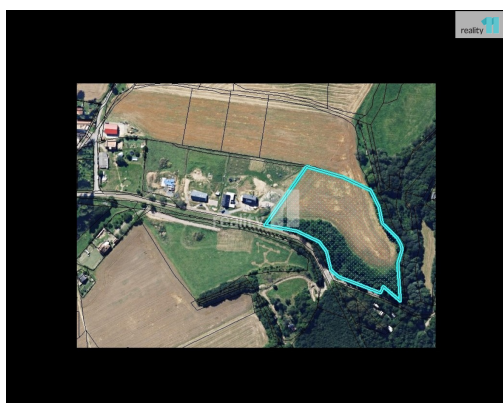

Prodej pozemků 8,7 ha, Skorotice okr. Žďár nad Sázavou

59262, Skorotice

3 000 000 Kč
za nemovitost

Vyřizuje
Mgr. Radka Severová
GSM: 724 209 533
E-mail:
r.severova@reality11.cz

Celková plocha: 87 403 m²

Druh pozemku: zemědělská

POPIS NEMOVITOSTI: Exkluzivně nabízíme k prodeji soubor různých zemědělských pozemků na jednom LV v obci Skorotice, kat. úz. Chlébské, okres Žďár nad Sázavou.

Celková výměra je cca 8,7 ha:

- orná půda: 4 pozemky, celkem 22723 m²
- trvalý travní porost: 9 pozemků, celkem 52954 m²
- lesní pozemek: 8 pozemků, celkem 4919 m²
- ostatní plocha: 7 pozemků, celkem 6807 m²

V současné chvíli je tvořen nový územní plán.

Majitel zažádal u pozemku p.č. 182/24 o změnu ÚP na stavební pozemek, protože bezprostředně jeho hranice navazují na stávající výstavbu.

Některé pozemky jsou propachtovány a jsou nabízeny k prodeji jako jeden celek.