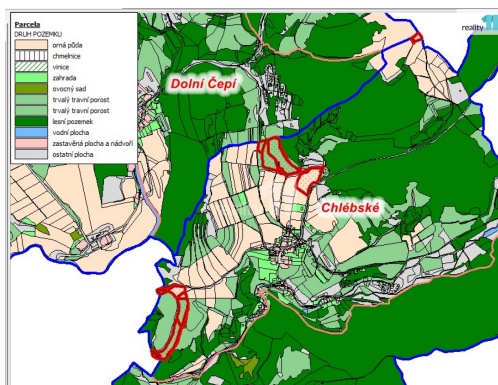

Prodej pozemků 8,7 ha, Skorotice okr. Žďár nad Sázavou

59262, Skorotice

3 000 000 Kč
za nemovitost

Vyřizuje
Mgr. Radka Severová
GSM: 724 209 533
E-mail:
r.severova@reality11.cz