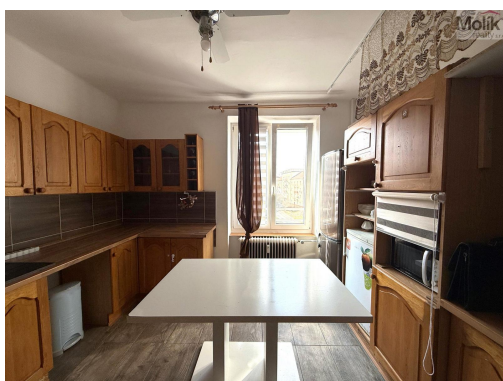

Byt 2+1, ul. Tř. Budovatelů, Most

tř. Budovatelů, 43401, Most

9 000 Kč
za měsíc

Vyřizuje

Adéla Matoušová

Tel.: +420 774924041

GSM: +420 774924041

E-mail:

molikreality@molikreality.cz

Dispozice bytu: 2+1

Počet podlaží v domě: 6

Druh objektu: cihlová

Vlastnictví: osobní

Topení: Ústřední - dálkové

Podlaží v domě: 5

Celková podlahová plocha: 58 m²

Stav objektu: dobrý

Umístění objektu: centrum obce

POPIS NEMOVITOSTI: Nabízíme k dlouhodobému pronájmu byt 2+1 o velikosti 58m² s balkonem ve 4. patře cihlového domu s výtahem

Nájemné pro jednu osobu činí 9.000,-kč + 2.500,- za služby. Za každou další + 600,-Kč do služeb. Elektrinu a plyn si nájemník hradí zvlášť.

Hradí se dopředný nájem.

Požadujeme jistotu pro pronajímatele ve výši 10.000,-Kč, první nájem, provizi RK ve výši 10.000,-.

Pouze slušní a pracující nájemníci.

Byt je volný ihned.