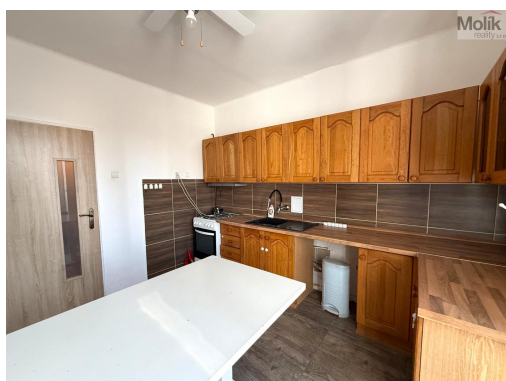

Byt 2+1, ul. Tř. Budovatelů, Most

tř. Budovatelů, 43401, Most

9 000 Kč
za měsíc

Vyřizuje

Adéla Matoušová

Tel.: +420 774924041

GSM: +420 774924041

E-mail:

molikreality@molikreality.cz

Dispozice bytu: 2+1

Počet podlaží v domě: 6

Druh objektu: cihlová

Vlastnictví: osobní

Topení: Ústřední - dálkové

Podlaží v domě: 5

Celková podlahová plocha: 58 m²

Stav objektu: dobrý

Umístění objektu: centrum obce

POPIS NEMOVITOSTI: Nabízíme k dlouhodobému pronájmu byt 2+1 o velikosti 58m² s balkonem ve 4. patře cihlového domu s výtahem

Nájemné pro jednu osobu činí 9.000,-kč + 2.500,- za služby. Za každou další + 600,-Kč do služeb. Elektrinu a plyn si nájemník hradí zvlášť.

Hradí se dopředný nájem.

Požadujeme jistotu pro pronajímatele ve výši 10.000,-Kč, první nájem, provizi RK ve výši 10.000,-.

Pouze slušní a pracující nájemníci.

Byt je volný ihned.