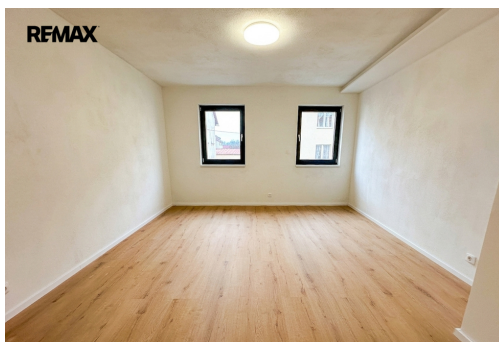

Pronájem bytu 2+kk s balkónem v novostavbě bytového domu, Horní Planá

Jiráskova, Horní Planá

18 000 Kč

za měsíc

+ 2.000 Kč/měsíc - zálohy
na energie

Vyřizuje

Adriana Flutková

Tel.: 725 910 910

GSM: +420777848454

E-mail:

adriana.flutkova@re-max.cz

Dispozice bytu:	2+kk	Podlaží v domě:	2
Počet podlaží v domě:	2	Celková podlahová plocha:	54 m²
Druh objektu:	smíšená	Stav objektu:	novostavba
Vlastnictví:	osobní	Balkón:	7 m²
Umístění objektu:	centrum obce	Plyn:	Plynovod
Odpad:	Kanalizace	Energetická náročnost:	B - Velmi úsporná

POPIS NEMOVITOSTI: Nabízím k pronájmu moderní byt o dispozici 2+kk s balkónem a užitné ploše 54,5 m² v obci Horní Planá. Byt se nachází v nově postaveném bytovém domě, což nájemníkům zajišťuje klidné bydlení s vysokou mírou soukromí. Dům je postaven z kvalitních materiálů s důrazem na energetickou úspornost. Okna jsou osazena izolačními trojskly a o tepelnou pohodu se stará teplovodní podlahové vytápění napojené na úsporné tepelné čerpadlo, což garantuje nízké provozní náklady.