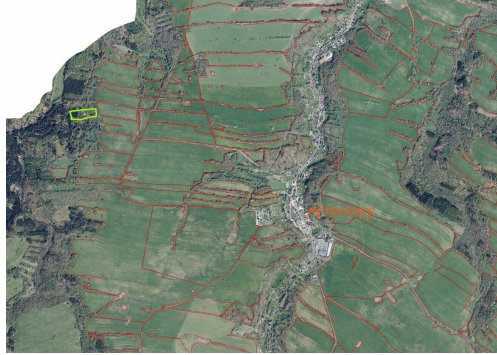

prodej pozemku Petrovice u Chabařovic

40337, Petrovice

Rezervace

Vyřizuje

Nikola Ročejdlová

Tel.: 380 405 390

GSM: +420 778 453 728

E-mail:

rocejdlova@fondrealit.cz

Celková plocha: 14 239 m²

Druh pozemku: zemědělská

POPIS NEMOVITOSTI: Nabízíme k prodeji pozemek o výměře 14 239 m² v obci Petrovice. Pozemek je v katastru nemovitostí evidován jako trvalý travní porost. Petrovice se nachází v severní části Ústeckého kraje, v okrese Ústí nad Labem, přímo na hranici s Německem. Obec leží asi 15 kilometrů severozápadně od Ústí nad Labem a rozprostírá se v kopcovité, zalesněné krajině na rozhraní Krušných hor a Labských pískovců. Tato poloha ji řadí mezi přírodně velmi zajímavé oblasti Česka, a to nejen svou krajinou, ale i blízkostí k národnímu parku České Švýcarsko. Název katastrálního území je Petrovice u Chabařovic. V případě zájmu nás neváhejte kontaktovat.