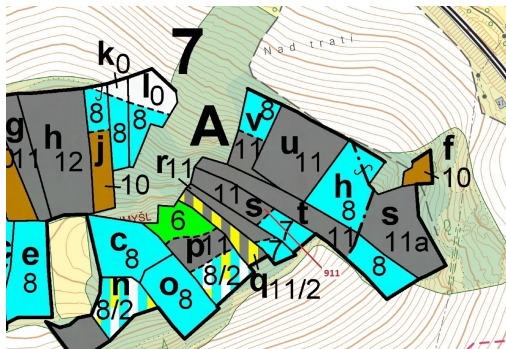

Lesní pozemek o výměře 2882 m², podíl 1/1, katastrální území Kovčín, obec Kovčín, obec s rozšířenou

341, Kovčín

55 000 Kč
za nemovitost

Vyřizuje
Call centrum
exdražby.cz
Tel.: +420 774 740 636
GSM: +420 774 740 636
E-mail:
dotazy@exdražby.cz

Celková plocha: 2 882 m²

Druh pozemku: les

POPIS NEMOVITOSTI: Lesní pozemek o výměře 2882 m², parcelní číslo 911, podíl 1/1, katastrální území Kovčín, obec Kovčín, obec s rozšířenou působností Horaždovice, okres Klatovy, Plzeňský kraj. Částečně po těžbě.