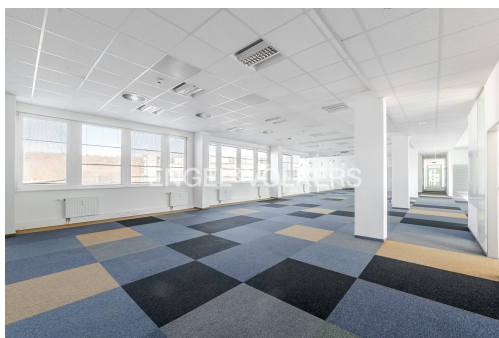

Kancelářské prostory k pronájmu v oblíbené administrativní lokalitě Nových Butovic

Pekařská, 15500, Praha 5, Praha

Neuvedeno za měsíc

info v RK, + poplatky 2,50
EUR/m2/měsíc

Vyřizuje

Ilona Fanfrdlová

Tel.: +420 233 091 011

GSM: +420 605 796 936

E-mail:

ilona.fanfrdlova@engelvoelkers.com

Plocha kanceláří: 454 m²

Stav objektu: velmi dobrý

Energetická náročnost: G - Mimořádně
nehospodárná

Druh objektu: cihlová

Druh prostor: Kanceláře

POPIS NEMOVITOSTI: Výše pronájmu je 5 675 EUR/měsíc.

Nabízíme k pronájmu kancelářské prostory v oblíbené administrativní lokalitě Nových Butovic na Praze 5. Lokalita poskytuje výbornou dopravní dostupnost jak autem, tak veřejnou dopravou, v docházkové vzdálenosti se nachází také kompletní občanská vybavenost.

Kanceláře byly nedávno zrekonstruovány a nabízejí vysoký standard pro budoucí nájemce. Prostory o rozloze 454 m². Parkování před budovou je možné za poplatek. Doporučujeme prohlídku. Preference dlouhodobého nájmu; investice do stavebních úprav (fit-out) jsou plně v režii majitele.

Pro více informací a sjednání prohlídky kontaktujte realitní makléřku.