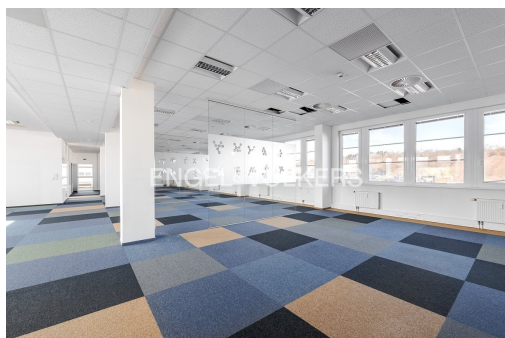

Kancelářské prostory k pronájmu v oblíbené administrativní lokalitě Nových Butovic

Pekařská, 15500, Praha 5, Praha

Neuvedeno za měsíc

info v RK, + poplatky 2,50
EUR/m2/měsíc

Vyřizuje

Ilona Fanfrdlová

Tel.: +420 233 091 011

GSM: +420 605 796 936

E-mail:

ilona.fanfrdlova@engelvoelkers.com

Plocha kanceláří: 454 m²

Stav objektu: velmi dobrý

Energetická náročnost: G - Mimořádně
nehospodárná

Druh objektu: cihlová

Druh prostor: Kanceláře

POPIS NEMOVITOSTI: Výše pronájmu je 5 675 EUR/měsíc.

Nabízíme k pronájmu kancelářské prostory v oblíbené administrativní lokalitě Nových Butovic na Praze 5. Lokalita poskytuje výbornou dopravní dostupnost jak autem, tak veřejnou dopravou, v docházkové vzdálenosti se nachází také kompletní občanská vybavenost.

Kanceláře byly nedávno zrekonstruovány a nabízejí vysoký standard pro budoucí nájemce. Prostory o rozloze 454 m². Parkování před budovou je možné za poplatek. Doporučujeme prohlídku. Preference dlouhodobého nájmu; investice do stavebních úprav (fit-out) jsou plně v režii majitele.

Pro více informací a sjednání prohlídky kontaktujte realitní makléřku.