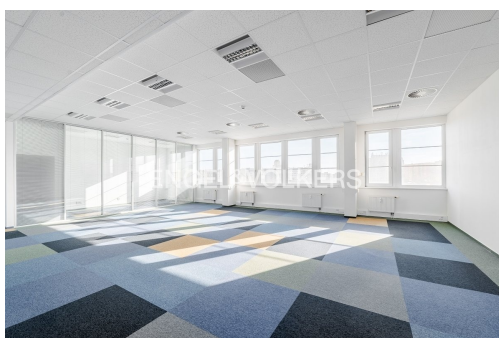

Kancelářské prostory k pronájmu v oblíbené administrativní lokalitě Nových Butovic

Pekařská, 15500, Praha 5, Praha

Neuvedeno za měsíc

info v RK, + poplatky 2,50
EUR/m2/měsíc

Vyřizuje

Ilona Fanfrdlová

Tel.: +420 233 091 011

GSM: +420 605 796 936

E-mail:

ilona.fanfrdlova@engelvoelkers.com

Plocha kanceláří: 454 m²

Stav objektu: velmi dobrý

Energetická náročnost: G - Mimořádně
nehospodárná

Druh objektu: cihlová

Druh prostor: Kanceláře

POPIS NEMOVITOSTI: Výše pronájmu je 5 675 EUR/měsíc.

Nabízíme k pronájmu kancelářské prostory v oblíbené administrativní lokalitě Nových Butovic na Praze 5. Lokalita poskytuje výbornou dopravní dostupnost jak autem, tak veřejnou dopravou, v docházkové vzdálenosti se nachází také kompletní občanská vybavenost.

Kanceláře byly nedávno zrekonstruovány a nabízejí vysoký standard pro budoucí nájemce. Prostory o rozloze 454 m². Parkování před budovou je možné za poplatek. Doporučujeme prohlídku. Preference dlouhodobého nájmu; investice do stavebních úprav (fit-out) jsou plně v režii majitele.

Pro více informací a sjednání prohlídky kontaktujte realitní makléřku.