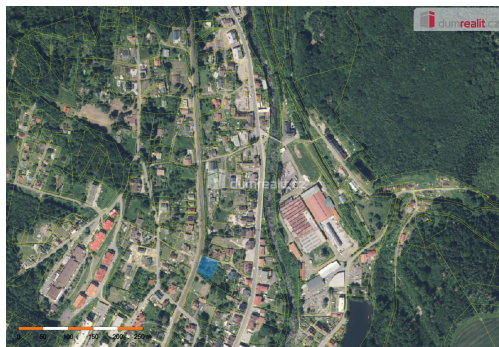

Prodej zahrady 2443 m² Velké Hamry, okres Jablonec nad Nisou, Liberecký kraj

46845, Velké Hamry

2 931 000 Kč
za nemovitost

vč. provize RK

Vyřizuje

Iveta Neumahrová

Tel.: 734 222 111

GSM: 734 699 884

E-mail:

neumahrova@dumrealit.cz

Celková plocha: 2 443 m²

Druh pozemku: pro bydlení

Umístění objektu: klidná část obce

POPIS NEMOVITOSTI: Prodej dvou sousedních pozemků o celkové rozloze 2443 m² (1173 m² a 1270 m²) ve Velkých Hamrech. Pozemek se nachází uvnitř zastavěné oblasti podle územního plánu a má být využit jako stavební místo. Služby: na pozemku je kanalizační systém, na hranici pozemku je rozvod vody a elektřiny. Krajina je mírně svažité, momentálně porostla zelení. Přístup na pozemek zajišťuje přístupová cesta vlastněná městem. V blízkosti je železniční trať, ale místo je klidné a okolní příroda je krásná. Ve vesnici se nachází mateřská škola, škola, dětský a praktický lékař, obchody a pošta. Velké Hamry je malé město v okrese Jablonec nad Nisou v Libereckém kraji. Nachází se na jihovýchodním okraji Jizerských hor. Jizerské hory jsou velmi oblíbené pro cyklistiku, turistiku, běžecké lyžování a sjezdové lyžování, nabízejí řadu vyhlídek, hrází, skalních vyhlídek, přírodních rezervací a dalších turistických atrakcí. Nabídka je vhodná pro přímé použití nebo jako stabilní investice. Ev. číslo: 654911.