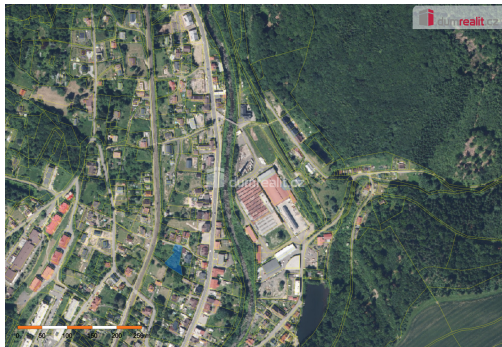

Prodej zahrady 2443 m² Velké Hamry, okres Jablonec nad Nisou, Liberecký kraj

46845, Velké Hamry

2 931 000 Kč
za nemovitost

vč. provize RK

Vyřizuje

Iveta Neumahrová

Tel.: 734 222 111

GSM: 734 699 884

E-mail:

neumahrova@dumrealit.cz

Celková plocha: 2 443 m²

Druh pozemku: pro bydlení

Umístění objektu: klidná část obce

POPIS NEMOVITOSTI: Prodej dvou sousedních pozemků o celkové rozloze 2443 m² (1173 m² a 1270 m²) ve Velkých Hamrech. Pozemek se nachází uvnitř zastavěné oblasti podle územního plánu a má být využit jako stavební místo. Služby: na pozemku je kanalizační systém, na hranici pozemku je rozvod vody a elektřiny. Krajina je mírně svažité, momentálně porostla zelení. Přístup na pozemek zajišťuje přístupová cesta vlastněná městem. V blízkosti je železniční trať, ale místo je klidné a okolní příroda je krásná. Ve vesnici se nachází mateřská škola, škola, dětský a praktický lékař, obchody a pošta. Velké Hamry je malé město v okrese Jablonec nad Nisou v Libereckém kraji. Nachází se na jihovýchodním okraji Jizerských hor. Jizerské hory jsou velmi oblíbené pro cyklistiku, turistiku, běžecké lyžování a sjezdové lyžování, nabízejí řadu vyhlídek, hrází, skalních vyhlídek, přírodních rezervací a dalších turistických atrakcí. Nabídka je vhodná pro přímé použití nebo jako stabilní investice. Ev. číslo: 654911.