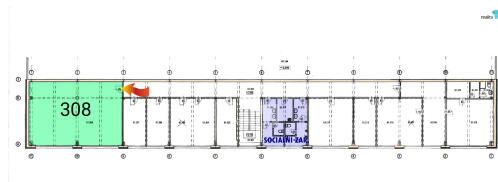

Pronájem kancelářských prostor 1.308

Podolí, 58401, Ledec nad Sázavou

3. NP PÓDORYS KANCELÁŘE 1.308; 100,85 m²

22 190 Kč
za měsíc

Vyřizuje
Zdeněk Marek Fater
GSM: 720 948 081
E-mail: fater@reality11.cz

Plocha kanceláří:	100 m²
Stav objektu:	velmi dobrý
Ostatní:	Stravování
Energetická náročnost:	G - Mimořádně nevhodná

Druh objektu:	smíšená
Druh prostor:	Kanceláře
Umístění objektu:	okraj obce

POPIS NEMOVITOSTI: Hledáte prostor, který vám dá volnost i pohodlí? Nabízíme pronájem velkorysý kanceláře o 100 m² ve 3. patře dobře udržované zděné budovy. Otevřený prostor si snadno upravíte podle sebe - ideální pro týmovou práci, klidné zázemí i kreativní projekty. Bonus? Vlastní kuchyňský kout přímo v kanceláři! Budova má výbornou dostupnost a parkování přímo před ní i v areálu. Komfort doplňují sdílené prostory - sociální zařízení, kuchyně a jídelna s možností dovozu obědů. Nabízí se využití zasedací místnosti vybavené audiovizuální technikou, ideální pro workshopy, školení, prezentace či menší přednášky. Potřebujete víc místa? Pronajměte si další kanceláře v rámci objektu. Tento prostor vám nabídne nejen pracovní klid, ale i flexibilitu pro růst. Kancelář, kde bude vaše firma skutečně dýchat. Ev. číslo: 28085.