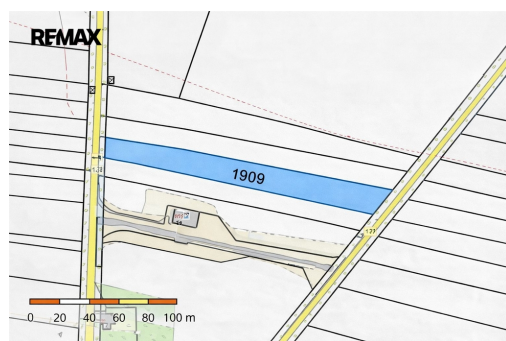

Prodej orné půdy a ostatní plochy v exkluzivním zastoupení

Morkovice-Slížany

39 Kč
za m²

Vyřizuje

Mgr. Jitka Černíčková,
MBA

GSM: +420774549175

E-mail:

jitka.cernickova@re-max.cz
Z

Celková plocha: 24 222 m²

Druh pozemku: zemědělská

POPIS NEMOVITOSTI: Nabízíme k prodeji pozemek typu pole v obci Morkovice-Slížany, okres Kroměříž. Jedná se o rozsáhlý zemědělský pozemek vhodný především pro pěstování plodin, pastevectví nebo jako dlouhodobou investici do zemědělské půdy. Celková plocha 24.222

- 1786/10 - 1909 m²
- 1791/122 - 3278 m²
- 1878/114 - 655 m²
- 1780/74 - 8339 m²
- 1780/160 - 6095 m²
- 1927/3 - 2694 m² 1503/16 - 1252 m²
- 1786/10 - 1909 m²
- 1791/122 - 3278 m²
- 1878/114 - 655 m²
- 1780/74 - 8339 m²
- 1780/160 - 6095 m²
- 1927/3 - 2694 m²

Pozemek se nachází v oblasti s převládajícím zemědělským využitím a nabízí možnosti efektivního hospodaření díky své rozsáhlé výměře. Využití je variabilní v závislosti na potřebách nového vlastníka a pořízení případných povolení a přípojek pro inženýrské sítě je nutné řešit individuálně. Lokalita poskytuje klidné venkovské prostředí s dostupností