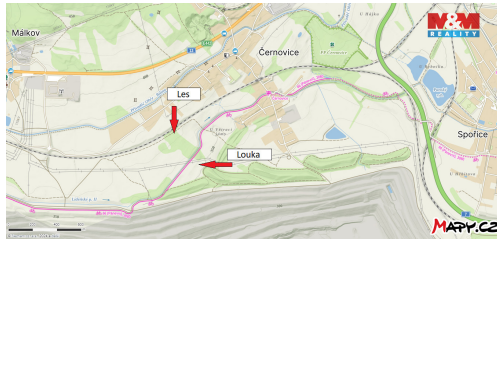

Prodej louky a lesa, 17656 m², Spořice u Chomutova

43101, Spořice

815 707 Kč
za nemovitost

Vyřizuje

Vernerová Dana

Tel.: 800 100 446

GSM: 296 399 006

E-mail: info@mmreality.cz

Celková plocha: 17 656 m²

Umístění objektu: samota

Druh pozemku:

trvalý travní porost

POPIS NEMOVITOSTI: Nabízíme výhodnou investiční příležitost v zemědělském sektoru. Nabídka se skládá ze dvou pozemků v katastrálním území Krbice o celkové výměře 17656 m². První pozemek (parcels číslo 207/42) je louka, která má 9172 m², v blízkosti louky vede zpevněná cesta. Louka je v registru půdy, lze řešit dotace. V katastru uváděná jako trvalý travní porost a v územním plánu jako plocha zemědělská. Aktuálně se pronajímá. Druhý pozemek (parcels číslo 204) o výměře 8484 m², je reálně les. V katastru vedený jako trvalý travní porost a v územním plánu jako plocha zemědělská. Zavolejte si o více informací. S financováním můžeme pomoci.