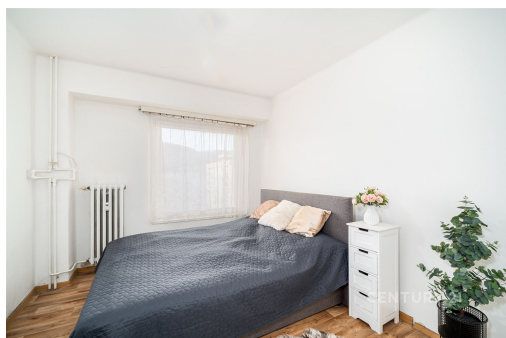

Prodej bytu 3+1 s balkonem a sklepem, 62 m², Sázava u Benešova Školská, Sázava

4 350 000 Kč
za nemovitost

Cena je konečná, tedy vč.
právních a realitních
služeb.

Vyřizuje
Jana Čechová
GSM: +420 722 007 081
E-mail:
jana.cechova@century21.cz
Z

Dispozice bytu:	3+1	Podlaží v domě:	4
Počet podlaží v domě:	9	Celková podlahová plocha:	62 m²
Druh objektu:	panelová	Stav objektu:	velmi dobrý
Vlastnictví:	osobní	Sklep:	2 m²
Doprava:	vlak; silnice	Elektřina:	Elektro - 230 V
Voda:	Místní zdroj vody; Vodovod	Odpad:	Kanalizace
Energetická náročnost:	G - Mimořádně nehospodárná		

POPIS NEMOVITOSTI: Přijďte si prohlédnout byt 3+1 o velikosti 62 m² v revitalizovaném panelovém domě v malebném městě Sázava. Dispozice bytu s neprůchozími pokoji je ideální pro rodinu, pár hledající prostor i jako investice k pronájmu:

- ☐dispozice 3+1, výměra 62 m²
- ☐balkon s krásným výhledem na Sázavský klášter
- ☐sklepní kóje
- ☐zděné jádro
- ☐praktické dispoziční řešení pro rodinu i investici