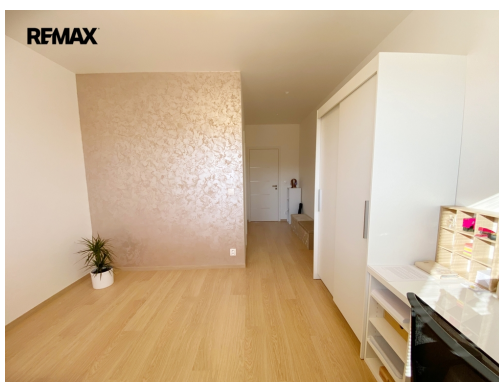

Pronájem kanceláře / pracovního prostoru - 20 m², Sulice (Praha-východ)

Údolí, Sulice

16 000 Kč
za měsíc

Vyřizuje

Ing. Michaela Bohatová

Tel.: 739 555 554

GSM: +420736164764

E-mail:

michaela.bohatova@re-max.cz

Plocha kanceláří:	20 m²	Druh objektu:	cihlová
Stav objektu:	velmi dobrý	Druh prostor:	Kanceláře
Plyn:	Plynovod	Odpad:	Kanalizace
Energetická náročnost:	G - Mimořádně nevhodná		

POPIS NEMOVITOSTI: Ráda bych vám nabídla k pronájmu moderní kancelář / prostor k podnikání o rozloze 20 m², umístěný v novostavbě v obci Sulice (Praha-východ) s dobrou dostupností do Prahy.

Prostor se nachází v samostatné oddělené místnosti v domě včetně vlastní koupelny. Kancelář je částečně vybavena - k dispozici jsou psací stůl, skříň, tiskárna a kancelářská židle.

Prostor je vhodný například pro:

- hudební výuku (klavír, zpěv)
- logopedii