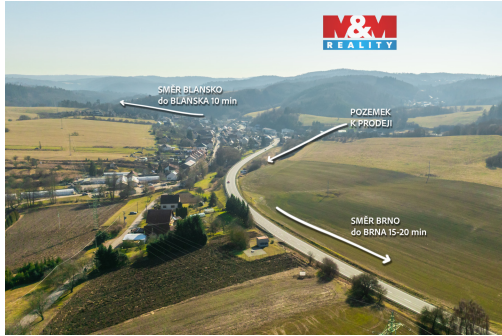

Prodej komerčního pozemku, 4 491 m², Šebrov-Kateřina

67922, Šebrov-Kateřina

7 665 000 Kč
za nemovitost

Vyřizuje

Musilová Anita

Tel.: 800 100 446

GSM: 296 399 006

E-mail: info@mmreality.cz

Celková plocha: 4 491 m²

Druh pozemku: pro komerční výstavbu

Umístění objektu: okraj obce

POPIS NEMOVITOSTI: Nabízíme k prodeji investiční pozemek o výměře 4 491 m² určený dle územního plánu pro drobnou výrobu a skladování (VD). Pozemek se nachází na západním okraji obce Šebrov - Svatá Kateřina, přímo u hlavní komunikace II/379, která zajišťuje velmi dobrou dopravní dostupnost i viditelnost pro podnikání.

Lokalita je dlouhodobě plánována jako - areál pro výrobní aktivity při hlavní páteřní komunikaci.

Napojení území je plánováno ze severní strany z navržené plochy dopravní infrastruktury Z47.

Pozemek je vhodný pro výrobní, skladové, servisní nebo řemeslné podnikání s dobrou dostupností do Brna.

Pro více informací kontaktujte makléře.