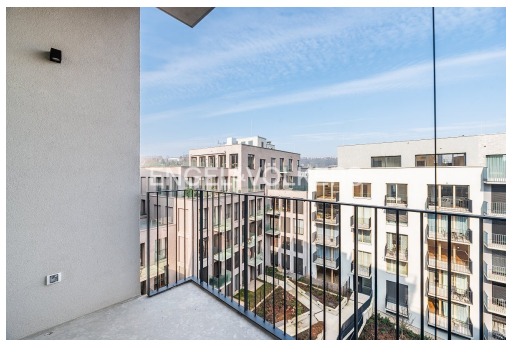

Exkluzivní byt s prostornou terasou a klimatizací v rezidenčním projektu Smíchov City

Šiklové, 15000, Praha 5, Praha

60 000 Kč

za měsíc

+ poplatky 8 000 Kč +
elektřina

Vyřizuje

**Ing. Karolína
Sommerová**

Tel.: +420 233 091 011

GSM: +420 735 759 614

E-mail:

karolina.sommerova@engelvoelkers.com

Bezbariérový byt:	ano	Dispozice bytu:	3+1
Podlaží v domě:	7	Počet podlaží v domě:	1
Celková podlahová plocha:	104 m²	Druh objektu:	smíšená
Stav objektu:	novostavba	Vlastnictví:	osobní
Energetická náročnost:	B - Velmi úsporná		

POPIS NEMOVITOSTI: Ihned k pronájmu je připravený nový a prostorný byt 3+1 o velikosti 104 m² v žádané lokalitě Smíchova. Nachází se v sedmém nadzemním podlaží rezidenční novostavby Smíchov City v klidné části Prahy 5, v docházkové vzdálenosti od OC Nový Smíchov a centra Anděl.

Byt disponuje prostornou vstupní chodbou, ze které je možné vstoupit do dvou samostatných ložnic, koupelny se sprchovým koutem a samostatné šatny. Kuchyňský kout s elegantním ostrůvkem je plně vybaven novými moderními spotřebiči. Plynule přechází do obývacího pokoje, který disponuje vestavěnou stěnou a přímým vstupem na slunnou terasu. Obě ložnice mají přímý vstup na společný balkon. V bytě je rovněž pračka, sušička a dvě toalety.

Celá nemovitost je plně klimatizována a vybavena rekuperační jednotkou. V bytě jsou kvalitní dřevěné parkety s podlahovým vytápěním. K bytu náleží parkovací stání v garáži s vlastní nabíjecí stanicí pro elektromobil a také nadstandardně velká sklepní kóje.

Nemovitost se nachází v dobré dopravní dostupnosti stanice metra B - Anděl. V okolí se nachází veškerá občanská.....