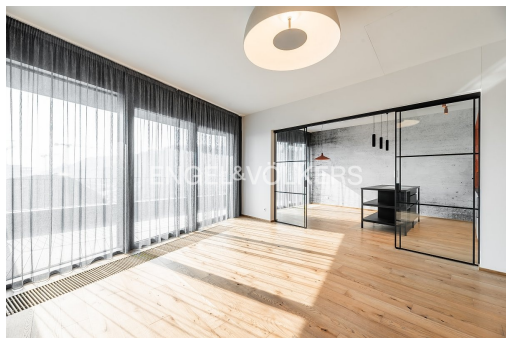

Exkluzivní byt s prostornou terasou a klimatizací v rezidenčním projektu Smíchov City

Šiklové, 15000, Praha 5, Praha

60 000 Kč

za měsíc

+ poplatky 8 000 Kč +
elektřina

Vyřizuje

**Ing. Karolína
Sommerová**

Tel.: +420 233 091 011

GSM: +420 735 759 614

E-mail:

karolina.sommerova@engelvoelkers.com

Bezbariérový byt:	ano	Dispozice bytu:	3+1
Podlaží v domě:	7	Počet podlaží v domě:	1
Celková podlahová plocha:	104 m²	Druh objektu:	smíšená
Stav objektu:	novostavba	Vlastnictví:	osobní
Energetická náročnost:	B - Velmi úsporná		

POPIS NEMOVITOSTI: Ihned k pronájmu je připravený nový a prostorný byt 3+1 o velikosti 104 m² v žádané lokalitě Smíchova. Nachází se v sedmém nadzemním podlaží rezidenční novostavby Smíchov City v klidné části Prahy 5, v docházkové vzdálenosti od OC Nový Smíchov a centra Anděl.

Byt disponuje prostornou vstupní chodbou, ze které je možné vstoupit do dvou samostatných ložnic, koupelny se sprchovým koutem a samostatné šatny. Kuchyňský kout s elegantním ostrůvkem je plně vybaven novými moderními spotřebiči. Plynule přechází do obývacího pokoje, který disponuje vestavěnou stěnou a přímým vstupem na slunnou terasu. Obě ložnice mají přímý vstup na společný balkon. V bytě je rovněž pračka, sušička a dvě toalety.

Celá nemovitost je plně klimatizována a vybavena rekuperační jednotkou. V bytě jsou kvalitní dřevěné parkety s podlahovým vytápěním. K bytu náleží parkovací stání v garáži s vlastní nabíjecí stanicí pro elektromobil a také nadstandardně velká sklepní kóje.

Nemovitost se nachází v dobré dopravní dostupnosti stanice metra B - Anděl. V okolí se nachází veškerá občanská.....