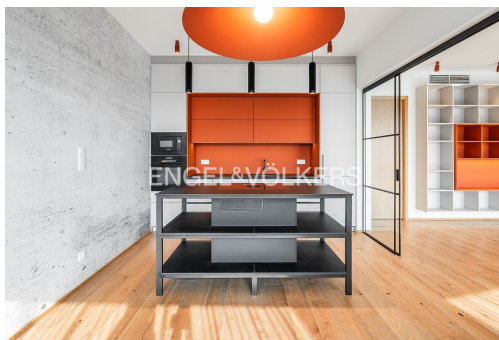

Exkluzivní byt s prostornou terasou a klimatizací v rezidenčním projektu Smíchov City

Šiklové, 15000, Praha 5, Praha

60 000 Kč

za měsíc

+ poplatky 8 000 Kč +
elektřina

Vyřizuje

**Ing. Karolína
Sommerová**

Tel.: +420 233 091 011

GSM: +420 735 759 614

E-mail:

karolina.sommerova@engelvoelkers.com

Bezbariérový byt:	ano	Dispozice bytu:	3+1
Podlaží v domě:	7	Počet podlaží v domě:	1
Celková podlahová plocha:	104 m²	Druh objektu:	smíšená
Stav objektu:	novostavba	Vlastnictví:	osobní
Energetická náročnost:	B - Velmi úsporná		

POPIS NEMOVITOSTI: Ihned k pronájmu je připravený nový a prostorný byt 3+1 o velikosti 104 m² v žádané lokalitě Smíchova. Nachází se v sedmém nadzemním podlaží rezidenční novostavby Smíchov City v klidné části Prahy 5, v docházkové vzdálenosti od OC Nový Smíchov a centra Anděl.

Byt disponuje prostornou vstupní chodbou, ze které je možné vstoupit do dvou samostatných ložnic, koupelny se sprchovým koutem a samostatné šatny. Kuchyňský kout s elegantním ostrůvkem je plně vybaven novými moderními spotřebiči. Plynule přechází do obývacího pokoje, který disponuje vestavěnou stěnou a přímým vstupem na slunnou terasu. Obě ložnice mají přímý vstup na společný balkon. V bytě je rovněž pračka, sušička a dvě toalety.

Celá nemovitost je plně klimatizována a vybavena rekuperační jednotkou. V bytě jsou kvalitní dřevěné parkety s podlahovým vytápěním. K bytu náleží parkovací stání v garáži s vlastní nabíjecí stanicí pro elektromobil a také nadstandardně velká sklepní kóje.

Nemovitost se nachází v dobré dopravní dostupnosti stanice metra B - Anděl. V okolí se nachází veškerá občanská.....