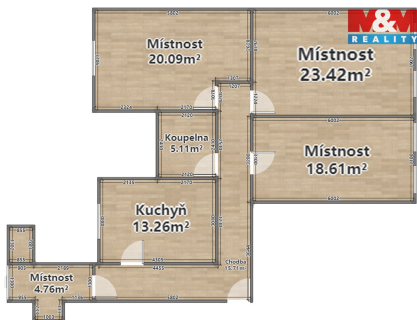

Tel.: 800 100 446

GSM: 296 399 006

E-mail: info@mmreality.cz

Plocha kanceláří:	100 m ²
Stav objektu:	po rekonstrukci
Umístění objektu:	centrum obce

Druh objektu:	cihlová
Druh prostor:	Kanceláře
Energetická náročnost:	G - Mimořádně nevhodná