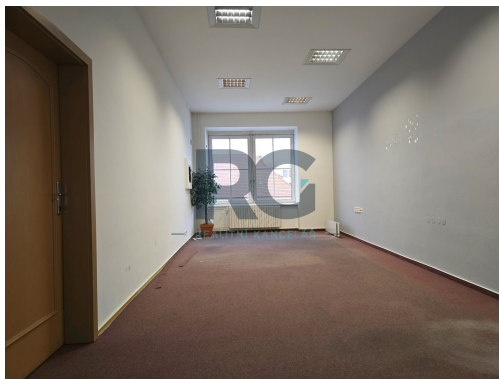

Pronájem kanceláře na Velkém náměstí, 29 m², Písek

Velké náměstí, Písek

4 900 Kč

za měsíc

+ zálohy 4 000,- Kč, bez
kauce, provize RK 4 900,-
Kč + DPH

Vyřizuje

Petr Valentík

Tel.: 382 212 148

GSM: +420 777 112 091

E-mail:

p.valentik@rgreality.cz

Plocha kanceláří:	29 m²	Druh objektu:	cihlová
Stav objektu:	po rekonstrukci	Druh prostor:	Kanceláře
Umístění objektu:	centrum obce	Komunikace:	dlážděná
Elektřina:	Elektro - 230 V	Voda:	Vodovod
Plyn:	Plynovod	Topení:	Ústřední - plynové
Odpad:	Kanalizace	Energetická náročnost:	D - Méně úsporná

POPIS NEMOVITOSTI: V zastoupení majitelů nabízíme k pronájmu reprezentativní kancelář s výhledem na Velké náměstí v Písku. Kancelář o výměře podlahové plochy 29,1 m² se nachází ve 2. patře administrativní budovy uprostřed náměstí. V kanceláři je klimatizační jednotka. Na každém patře budovy jsou k dispozici toalety (pánské a dámské) a společná kuchyňka. Budova disponuje výtahem.