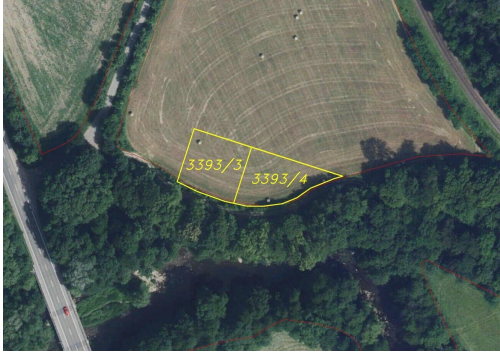

Prodej pozemků Potštejn

Potštejn

361 000 Kč

za nemovitost

Prodávající si vyhrazuje právo vybrat kupujícího na základě jím zvolených kritérií.

Vyřizuje

Romana Jungwirthová

Tel.: 380 405 390

GSM: +420 606 638 700

E-mail:

jungwirthova@fondrealit.cz

Z

Celková plocha:

1 900 m²

Druh pozemku:

ostatní

POPIS NEMOVITOSTI: Nabízíme k prodeji dva pozemky o celkové výměře 1900 m², které se nachází jižně od obce Brná, která je součástí obce Potštejn. V katastru nemovitostí jsou oba pozemky vedeny jako trvalý travní porost. Přístup je zajištěn po nezpevněné komunikaci. Velká část výměry je vedena ve veřejném registru půdy LPIS s možností čerpání dotací.

Potštejn je obec v okrese Rychnov nad Kněžnou v Královéhradeckém kraji. Leží v podhůří Orlických hor v malebném údolí řeky Divoké Orlice. Okolí je ideální pro túry s cílem, např. památná lipová alej, Anenské údolí nebo Modlivý důl. Najdeme zde jedinečnou atmosféru spojení historie, přírody a klidného života. Název katastrálního území je Potštejn. V případě zájmu nás neváhejte kontaktovat.