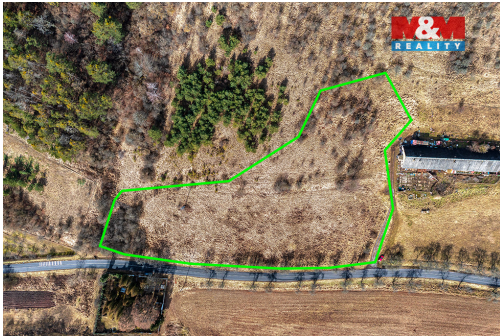

Prodej louky, 10841 m², Tuchořice - Nečemice

43801, Tuchořice

2 800 000 Kč
za nemovitost

Vyřizuje

Krejčířiková Kateřina

Tel.: 800 100 446

GSM: 296 399 006

E-mail: info@mmreality.cz**Celková plocha:** 10 841 m²**Umístění objektu:** okraj obce**Druh pozemku:** trvalý travní porost

POPIS NEMOVITOSTI: Prodej rozlehlého pozemku o celkové výměře 10 841 m² na okraji obce Nečemice. Pozemek je složen ze dvou parcel. Větší parcela (10 563 m²) je vedena jako plocha zemědělská a menší (278 m²) jako plocha smíšená nezastavěného území - přírodní. Vhodné pro zemědělské účely (louky, pastviny, sklizeň sena) nebo jako investice do budoucna.