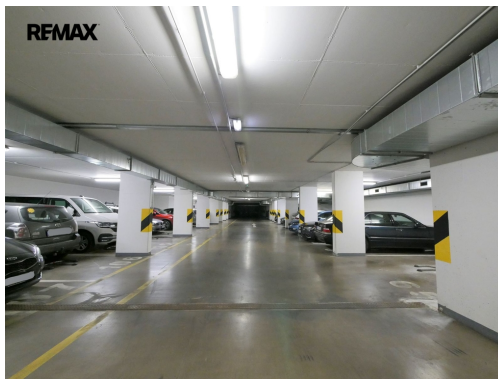

Pronájem garážového stání, Lindleyova ul., Praha 6 - Dejvice

Lindleyova, Praha 6, Praha

1 800 Kč

za měsíc

+ poplatky 600,-Kč/měsíc

+ vratná kauce 2.000,-Kč

Vyřizuje

Marek Pěchy

Tel.: 272 652 638

GSM: +420733303075

E-mail:

marek.pechy@re-max.cz

Počet podlaží v domě:

Stav objektu:

velmi dobrý

Energetická náročnost:

G - Mimořádně
nehospodárná

Druh objektu:

cihlová

Umístění objektu:

centrum obce

POPIS NEMOVITOSTI: Nabízíme Vám pronájem parkovacího stání 16 m² v podzemních garážích moderní cihlové budovy na velice praktickém místě - na Praze 6, v ulici Lindleyova (vjezd z ulice Máslova) - jen 4 minuty chůze od vjezdu do garáží se nachází zastávka tramvaje (několik linek směr centrum), několik linek autobusu (směr centrum, Roztoky u Prahy atd.), dále vlakové nádraží Podbaba. Vjezd do garáží je na dálkové ovládání. U vjezdových i výjezdových vrat je nainstalovaný kamerový systém. Pronájem je k dispozici ihned. Velice doporučujeme! Pronajímatel si vyhrazuje právo vybrat nájemce na základě jím zvolených kritérií.