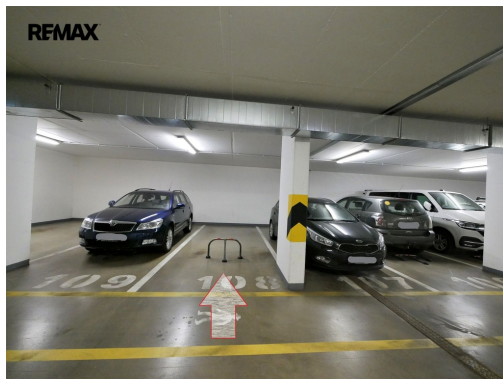

Pronájem garážového stání, Lindleyova ul., Praha 6 - Dejvice

Lindleyova, Praha 6, Praha

1 800 Kč

za měsíc

+ poplatky 600,-Kč/měsíc

+ vratná kauce 2.000,-Kč

Vyřizuje

Marek Pěchy

Tel.: 272 652 638

GSM: +420733303075

E-mail:

marek.pechy@re-max.cz

Počet podlaží v domě:

Stav objektu:

velmi dobrý

Energetická náročnost:

G - Mimořádně
nehospodárná

Druh objektu:

cihlová

Umístění objektu:

centrum obce

POPIS NEMOVITOSTI: Nabízíme Vám pronájem parkovacího stání 16 m² v podzemních garážích moderní cihlové budovy na velice praktickém místě - na Praze 6, v ulici Lindleyova (vjezd z ulice Máslova) - jen 4 minuty chůze od vjezdu do garáží se nachází zastávka tramvaje (několik linek směr centrum), několik linek autobusu (směr centrum, Roztoky u Prahy atd.), dále vlakové nádraží Podbaba. Vjezd do garáží je na dálkové ovládání. U vjezdových i výjezdových vrat je nainstalovaný kamerový systém. Pronájem je k dispozici ihned. Velice doporučujeme! Pronajímatel si vyhrazuje právo vybrat nájemce na základě jím zvolených kritérií.