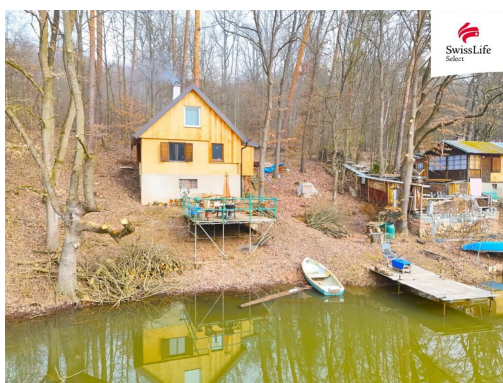

Prodej chaty 42 m², Oslnovice

67107, Oslnovice

2 950 000 Kč
za nemovitost

Vyřizuje

Bc. Jiří Máca

Tel.: +420 800775577

GSM: +420 800775577

E-mail:

info-reality@swisslifeselect.cz

Zastavěná plocha: 36 m²

Plocha parcely: 36 m²

Stav objektu: dobrý

Umístění objektu: polosamota

Užitná plocha: 42 m²

Druh objektu: cihlová

Počet podlaží v objektu: 2

POPIS NEMOVITOSTI: Přináším prodej malebné chaty stojící na břehu řeky Dyje kousek od obce Oslnovice (Penkýřky). Klidné místo pro únik od městského ruchu.

Tato zděná chata má nově opravenou střechu, novou střešní krytinu a nový vnější obklad z borového dřeva ve štítu. Dispozičně se jedná v podstatě o 2+kk s užitnou plochou přibližně 42 m, kdy v přízemí vstoupíte přes novou verandu a přes chodbičku do obývacího prostoru s kamny a kuchyňskou linkou. Z chodby v přízemí, na které je také WC, vede schodiště do podkroví (ložnice). Pod chatou je i sklep pro uskladnění zahradního nářadí.

Do objektu je zavedena elektřina. Vytápění řešeno kamny (podkroví ohřívá prostředkem místnosti vedený komín). Chata je bez vlastní vody, je tedy zapotřebí využívat pitnou vodu balenou a jako užitkovou (pro WC) např. využívat dešťovou uchovávanou v zásobníku.

K objektu se dostanete pohodlně po asfaltové komunikaci, která vede až z obce Oslnovice přímo do chatové oblasti.

Chata stojí na pozemcích Lesů ČR a Povodí Moravy, je zde tedy nájemní smlouva na dobu neurčitou.