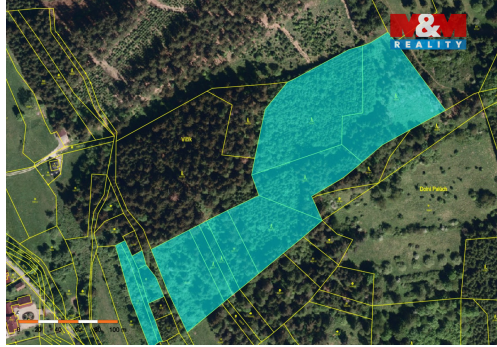

Prodej lesa, 61613 m², Nový Hrozenkov

75604, Nový Hrozenkov

2 439 150 Kč
za nemovitost

Vyřizuje

Hrabovská Pavlína

Tel.: 800 100 446

GSM: 296 399 006

E-mail: info@mmreality.cz

Celková plocha: 61 613 m²

Druh pozemku: les

Umístění objektu: klidná část obce

POPIS NEMOVITOSTI: Nabízíme k prodeji soubor pozemků v katastrálním území Nový Hrozenkov, okres Vsetín. Pozemky o celkové výměře 61613 m² jsou vedeny převážně jako lesní pozemky o výměře 36473 m², trvalý travní porost o výměře 24935 m², orná půda o 3927 m² a ostatní plocha 205 m². BPEJ 83551, 84177 a 84189. Přístupné jsou po obecních a ostatních komunikacích. K pozemkům není sjednána pachtovní smlouva. Doporučujeme jako dlouhodobou investici. Podrobnosti k parcelám jsou k dispozici u makléře.