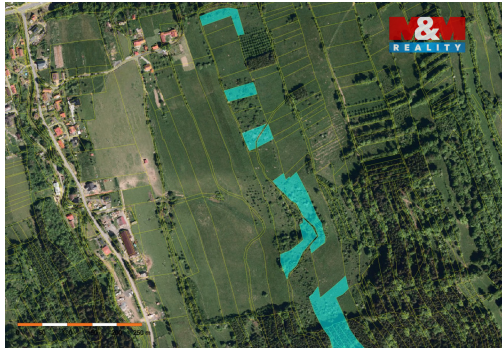

Prodej lesa, 61613 m², Nový Hrozenkov

75604, Nový Hrozenkov

2 439 150 Kč
za nemovitost

Vyřizuje

Hrabovská Pavlína

Tel.: 800 100 446

GSM: 296 399 006

E-mail: info@mmreality.cz

Celková plocha: 61 613 m²

Druh pozemku: les

Umístění objektu: klidná část obce

POPIS NEMOVITOSTI: Nabízíme k prodeji soubor pozemků v katastrálním území Nový Hrozenkov, okres Vsetín. Pozemky o celkové výměře 61613 m² jsou vedeny převážně jako lesní pozemky o výměře 36473 m², trvalý travní porost o výměře 24935 m², orná půda o 3927 m² a ostatní plocha 205 m². BPEJ 83551, 84177 a 84189. Přístupné jsou po obecních a ostatních komunikacích. K pozemkům není sjednána pachtovní smlouva. Doporučujeme jako dlouhodobou investici. Podrobnosti k parcelám jsou k dispozici u makléře.