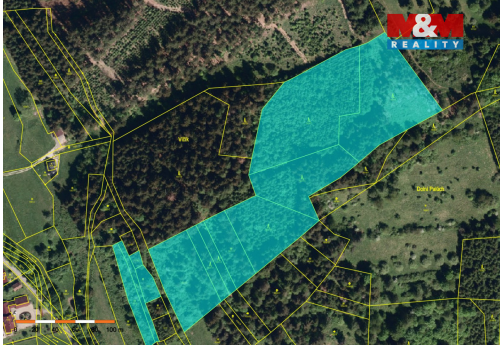

Prodej lesa, 32112 m², Nový Hrozenkov

75604, Nový Hrozenkov

1 702 739 Kč
za nemovitost

Vyřizuje

Hrabovská Pavlína

Tel.: 800 100 446

GSM: 296 399 006

E-mail: info@mmreality.cz

Celková plocha: 32 112 m²

Druh pozemku: les

Umístění objektu: samota

POPIS NEMOVITOSTI: Nabízíme k prodeji soubor pozemků o celkové výměře 32112 m². Pozemky se nachází v katastru Nový Hrozenkov, okres Vsetín. Jedná se převážně o les o výměře 24104 m², trvalý travní porost o výměře 4081 m² a ornou půdu 3927 m², BPEJ 84189. Přístup je po obecní komunikaci. Doporučujeme k hospodaření i jako dlouhodobou investici. Bližší informace vám poskytne makléř.