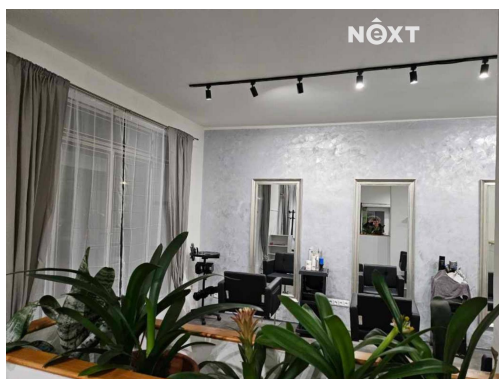

Pronájem komerční Ostatní, 10

Viktorinova, 14000, Praha 4, Praha

10 000 Kč
za měsíc

Vyřizuje

Ivana Petráková

Tel.: 725 173 088

GSM: +420 725 173 088

E-mail:

info@nextreality.cz

Celková plocha:	10 m²	Počet podlaží:	1
Druh objektu:	cihlová	Stav objektu:	velmi dobrý
Účel budovy:	Jiný	Energetická náročnost:	G - Mimořádně ne hospodárná

POPIS NEMOVITOSTI: Exkluzivně nabízíme k pronájmu kadeřnické křeslo, které je součástí zavedeného studia krásy a zdraví. Působí zde i kosmetika, pedi, madero a masáže + Swiss dermaclinic. Součástí pronájmu je i zázemí s kuchyňkou, WIFI, služby a klíče.

Umístění studia je v přízemí.

Přivítejte své zákazníky v jedinečném prostředí. Prostor je kompletně připraven k okamžitému rozjetí vašeho podnikání!

Výhodou je také možnost vzájemně si doporučit klienty s ostatními spolupracovníky.

Co můžete očekávat? Profesionální atmosféru a přátelské vztahy, které jsou v salonu příjemným bonusem.

Cena pronájmu křesla je 10.000,-/za měsíc, nebo 6400,- za 2-3 dny v týdnu/půl měsíce.

Nabídněte svým zákazníkům kadeřnické zážitky v příjemné atmosféře! Tento salon je připravený na vaše kreativní