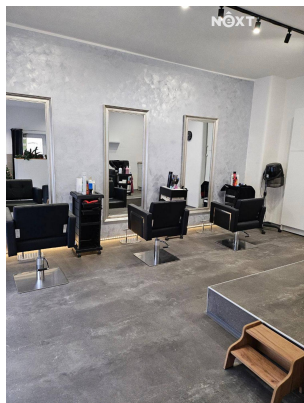

Pronájem komerční Ostatní, 10

Viktorinova, 14000, Praha 4, Praha

10 000 Kč
za měsíc

Vyřizuje

Ivana Petráková

Tel.: 725 173 088

GSM: +420 725 173 088

E-mail:

info@nextreality.cz

Celková plocha:	10 m²	Počet podlaží:	1
Druh objektu:	cihlová	Stav objektu:	velmi dobrý
Účel budovy:	Jiný	Energetická náročnost:	G - Mimořádně ne hospodárná

POPIS NEMOVITOSTI: Exkluzivně nabízíme k pronájmu kadeřnické křeslo, které je součástí zavedeného studia krásy a zdraví. Působí zde i kosmetika, pedi, madero a masáže + Swiss dermaclinic. Součástí pronájmu je i zázemí s kuchyňkou, WIFI, služby a klíče.

Umístění studia je v přízemí.

Přivítejte své zákazníky v jedinečném prostředí. Prostor je kompletně připraven k okamžitému rozjetí vašeho podnikání!

Výhodou je také možnost vzájemně si doporučit klienty s ostatními spolupracovníky.

Co můžete očekávat? Profesionální atmosféru a přátelské vztahy, které jsou v salonu příjemným bonusem.

Cena pronájmu křesla je 10.000,-/za měsíc, nebo 6400,- za 2-3 dny v týdnu/půl měsíce.

Nabídněte svým zákazníkům kadeřnické zážitky v příjemné atmosféře! Tento salon je připravený na vaše kreativní