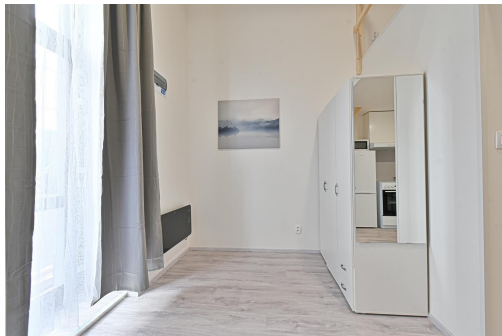

Podnájem jednotky 1+1 na ulici Václavská

Hybešova, Brno-střed, Brno

14 900 Kč

za měsíc

+ 4 420 Kč za služby a energie + 25 000 Kč vratná kauce + administrativní poplatek

Vyřizuje

Veronika Šimáčková

Tel.: +420 605 229 922

GSM: 420605229922

E-mail: reality@icb.as

Dispozice bytu:	1+1	Podlaží v domě:	2
Počet podlaží v domě:	4	Celková podlahová plocha:	31 m²
Druh objektu:	cihlová	Stav objektu:	velmi dobrý
Vlastnictví:	jiné	Výška stropu:	3
Popis vybavení:	.	Doprava:	vlak; dálnice; silnice; MHD
Elektrina:	Elektro - 230 V	Voda:	Místní zdroj vody; Vodovod
Telekomunikace:	Internet	Energetická náročnost:	G - Mimořádně neehospodárná

POPIS NEMOVITOSTI: Nabízíme k podnájmu jednotku H7.114 o celkové výměře 30.82 m², která je k dispozici ihned. K dispozici je ve stejném komplexu několik jednotek ve velikosti 1+kk, 2+kk a 2+1 pro 2 až 4 osoby.

Jedná se o podnájem kompletně vybavené jednotky o dispozici 1+1 v nově zrekonstruovaném domě. V jednotce se nachází oddělená kuchyně od ložnice. Součástí je plně zařízený kuchyňský kout včetně lednice, mikrovlnné trouby, varné konvice, sklokeramické desky, digestoře a dřezu. Pokoj je vybaven dvěma pracovními stoly se židlemi, mezonetovým spaním pro dvě osoby s nočními stolky a prostornou skříní. Koupelna nabízí sprchový kout, záchod a umyvadlo se zrcadlem. K dispozici je příprava pro připojení vlastní pračky.

Benefity pro podnájemníky:

internetové připojení v jednotce k dispozici