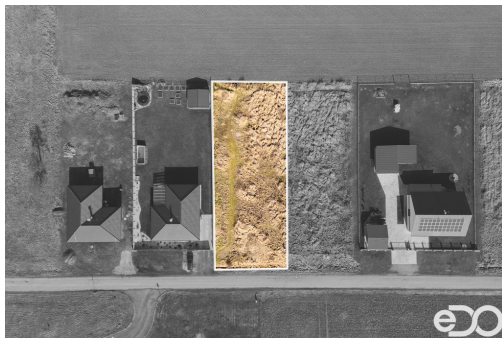

Pozemek Obrubce

Obrubce

3 890 000 Kč
za nemovitost

Vyřizuje
Stanislav Černý
GSM: +420 733228816
E-mail:
stanislav.cerny@edoreality.cz

Celková plocha: 1 136 m²

Inženýrské sítě: vodovod

Druh pozemku: pro bydlení

POPIS NEMOVITOSTI: Nabízíme k prodeji stavební pozemek v obci Obrubce, která nabízí příjemné bydlení v klidném venkovském prostředí s velmi dobrou dostupností do Mladé Boleslavi.

Pozemek je dle územního plánu veden v ploše BV – bydlení venkovské, kde je hlavním využitím výstavba rodinných domů a trvalé bydlení. Regulativy územního plánu umožňují také další související využití odpovídající venkovskému charakteru obce. Koeficient zeleně činí 60 %.

Na hranici pozemku je možnost napojení na elektřinu a vodovod. V obci není v současné době vybudována kanalizace.

Obrubce se nachází přibližně 12 km od Mladé Boleslavi, kam se dostanete autem zhruba za 15 minut. V blízkosti jsou také Dolní Bousov (cca 5 minut) a Kněžmost (cca 7 minut), kde naleznete základní občanskou vybavenost. Lokalita zároveň nabízí velmi příjemné prostředí pro bydlení díky blízkosti přírody a oblasti Českého ráje.

Pozemek je tak ideální volbou pro ty, kdo hledají místo pro výstavbu rodinného domu v klidné obci, ale zároveň chtějí mít město a veškeré služby v dobré dojezdové vzdálenosti.