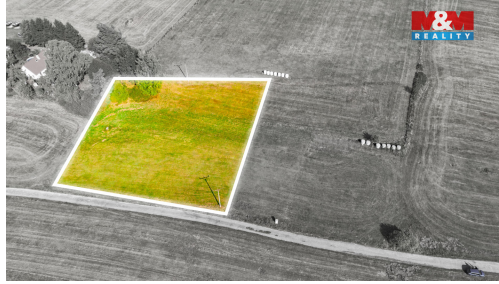

Prodej pozemku k bydlení, 3900 m², Rapšach

37806, Rapšach

3 970 000 Kč
za nemovitost

Vyřizuje

Kozáková Lenka

Tel.: 800 100 446

GSM: 296 399 006

E-mail: info@mmreality.cz

Celková plocha: 3 900 m²

Druh pozemku: pro bydlení

Umístění objektu: klidná část obce

POPIS NEMOVITOSTI: Nabízíme k prodeji stavební pozemek o celkové výměře 3 900 m² v klidné části obce Rapšach (lokalita U Cihelny - Bosna). Z celkové plochy je 960 m² určeno k výstavbě rodinného domu, zbývající část lze využít jako zahradu, sad nebo zemědělskou půdu. Územní plán umožňuje zastavitelnost až 35 % včetně zpevněných ploch a výstavbu rodinného domu s jedním nadzemním podlažím a podkrovím. Na hranici pozemku je elektřina, voda bude řešena vrtem nebo studnou a kanalizace septikem či ČOV. Přístup je zajištěn z obecní komunikace. Obec Rapšach nabízí základní občanskou vybavenost - školu, školku, poštu, obchod i restauraci. Veškeré další služby jsou k dispozici v nedalekém Suchdole nad Lužnicí (11 km). Tento pozemek je ideální pro ty, kteří hledají klidné bydlení v přírodě s dobrou dostupností městské vybavenosti. Pro více informací a domluvení prohlídky kontaktujte makléře, s financováním Vám rádi pomůžeme.