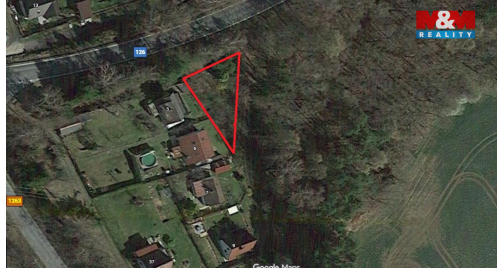

Prodej pozemku k bydlení, 338 m², Soutice

25763, Soutice

1 000 000 Kč
za nemovitost

Info o ceně u RK. V případě více zájemců může RK využít pro výběr kupujícího formu aukce.

Vyřizuje
Dvořáková Kateřina
Tel.: 800 100 446
GSM: 296 399 006
E-mail: info@mmreality.cz

Celková plocha: 338 m²

Druh pozemku: pro bydlení

Umístění objektu: klidná část obce

POPIS NEMOVITOSTI: Nabízíme k prodeji slunný pozemek o výměře 338 m² v klidné části obce Soutice, nedaleko řeky Sázavy. Pozemek je určen k rekreační výstavbě s možností vybudování chaty či rekreačního objektu. Součástí pozemku je vrtaná studna, elektřina je v dosahu a příjezd je zajištěn po obecní komunikaci. Okolí nabízí krásnou přírodu, klid a ideální podmínky pro odpočinek, rybaření i víkendové pobyty mimo město. Skvělá dostupnost po dálnici D1 - Praha cca 45 minut. Neváhejte využít příležitost vlastnit místo s potenciálem pro váš relax i investici do budoucna.