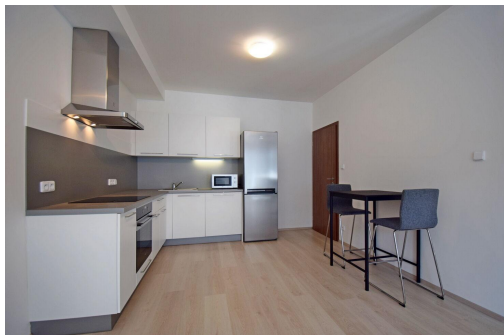

Pronájem - Byty

číslo zakázky: N00417

Moderní byt 2+KK 52,3 m² s komorou a balkonem, Klementova ulice, Praha 5 Stodůlky

Klementova, 15500, Praha 13, Praha

25 000 Kč
za měsíc

+ 500 Kč měs.
vysokorychlostní internet
+ 6.000 Kč záloha na
služby a energie

Vyřizuje

Ivana Luštinová

Tel.: 608 191 315

GSM: 608 191 315

E-mail:

ivana@ivanalustincova.cz

Dispozice bytu:	2+kk	Podlaží v domě:	1
Počet podlaží v domě:	7	Celková podlahová plocha:	52 m²
Druh objektu:	panelová	Stav objektu:	novostavba
Vlastnictví:	osobní	Balkón:	4 m²
Umístění objektu:	okraj obce	Telekomunikace:	Telefon; Internet
Energetická náročnost:	C - Úsporná		

POPIS NEMOVITOSTI: Velmi pěkný byt 2+KK 52,3 m² s komorou a prostorným balkonem (4,7 m²), 1. NP v novostavbě, výhled do upravené zeleně. Moderní kuchyňská linka na míru s vestavnou plně integrovanou myčkou nádobí, se sklokeramickou varnou deskou, vestavnou troubou, s prostornou lednicí se samostatným mrazákem, digestoří a mikrovlnnou troubou.

Orientace oken je na JZ.

V bytě je množství praktických úložných prostor.

V chodbě předsíňová věšáková stěna, závěsný botník, zrcadlo, skříňka u stropu.

V obýváku je rozkládací pohovka (viz. foto) - lze odstranit, pokud budete mít svoji.

V ložnici je plně integrovaná vestavná šatní skříň a k dispozici je i polstrovaná manželská postel 160x200 cm s lamelami (viz foto).