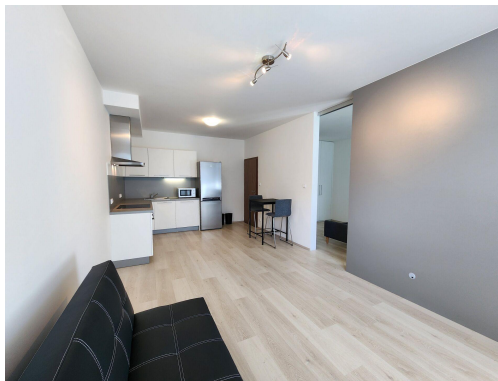

Pronájem - Byty

číslo zakázky: N00417

Moderní byt 2+KK 52,3 m² s komorou a balkonem, Klementova ulice, Praha 5 Stodůlky

Klementova, 15500, Praha 13, Praha

25 000 Kč
za měsíc

+ 500 Kč měs.
vysokorychlostní internet
+ 6.000 Kč záloha na
služby a energie

Vyřizuje

Ivana Luštinová

Tel.: 608 191 315

GSM: 608 191 315

E-mail:

ivana@ivanalustincova.cz

Dispozice bytu:	2+kk	Podlaží v domě:	1
Počet podlaží v domě:	7	Celková podlahová plocha:	52 m²
Druh objektu:	panelová	Stav objektu:	novostavba
Vlastnictví:	osobní	Balkón:	4 m²
Umístění objektu:	okraj obce	Telekomunikace:	Telefon; Internet
Energetická náročnost:	C - Úsporná		

POPIS NEMOVITOSTI: Velmi pěkný byt 2+KK 52,3 m² s komorou a prostorným balkonem (4,7 m²), 1. NP v novostavbě, výhled do upravené zeleně. Moderní kuchyňská linka na míru s vestavnou plně integrovanou myčkou nádobí, se sklokeramickou varnou deskou, vestavnou troubou, s prostornou lednicí se samostatným mrazákem, digestoří a mikrovlnnou troubou.

Orientace oken je na JZ.

V bytě je množství praktických úložných prostor.

V chodbě předsíňová věšáková stěna, závěsný botník, zrcadlo, skříňka u stropu.

V obýváku je rozkládací pohovka (viz. foto) - lze odstranit, pokud budete mít svoji.

V ložnici je plně integrovaná vestavná šatní skříň a k dispozici je i polstrovaná manželská postel 160x200 cm s lamelami (viz foto).