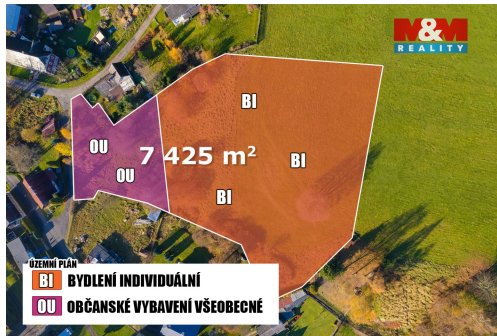

Prodej pozemku k bydlení, 8319 m², Chřibská

40744, Chřibská

6 647 655 Kč

za nemovitost

Informace u makléře

Vyřizuje

Šmirklová Lucie

Tel.: 800 100 446

GSM: 296 399 006

E-mail: info@mmreality.cz

Celková plocha: 8 319 m²

Druh pozemku: pro bydlení

Umístění objektu: klidná část obce

POPIS NEMOVITOSTI: Prodej pozemku k bydlení a investici, 8319m², Horní Chřibská. Hledáte ideální místo pro život v srdci klidné části Horní Chřibské? Nabízíme k prodeji soubor šesti pozemků o celkové výměře 8319m². Po mnoha letech je možnost připojení na veřejný vodovod. Elektrina je v dosahu, část pozemků k elektrině připojeny. Máme mimo jiné i hydrogeologickou studii na velkokapacitní studnu. Odpadní vody se řeší vlastní ČOV. Vhodné pozemky pro chov koní, pro více rodinných domů, pro penzion, podnikání a další dle územního plánu. Pozemky 308/1 a 308/2 jsou plochy občanské vybavenosti všeobecné. Zde je zavedená elektrina. Pozemky 310 a 311 jsou také plochy občanské vybavenosti všeobecné. Pozemky 574 a 575/1 jsou plochy bydlení individuální. Více informací a dokumenty u vaší makléřky Lucie. Pozemek je ideální místo pro okamžitou výstavbu domů vašich snů. Lokalita nabízí veškeré benefity klidné obce s hladkou dostupností k základním službám a s výhledem na okolní krajinu.