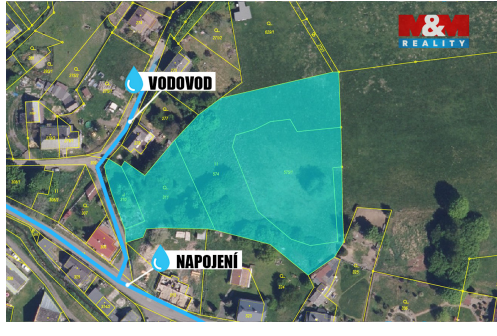

Prodej pozemku k bydlení, 8319 m², Chřibská

40744, Chřibská

6 647 655 Kč

za nemovitost

Informace u makléře

Vyřizuje

Šmirklová Lucie

Tel.: 800 100 446

GSM: 296 399 006

E-mail: info@mmreality.cz

Celková plocha: 8 319 m²

Druh pozemku: pro bydlení

Umístění objektu: klidná část obce

POPIS NEMOVITOSTI: Prodej pozemku k bydlení a investici, 8319m², Horní Chřibská. Hledáte ideální místo pro život v srdci klidné části Horní Chřibské? Nabízíme k prodeji soubor šesti pozemků o celkové výměře 8319m². Po mnoha letech je možnost připojení na veřejný vodovod. Elektrina je v dosahu, část pozemků k elektrině připojeny. Máme mimo jiné i hydrogeologickou studii na velkokapacitní studnu. Odpadní vody se řeší vlastní ČOV. Vhodné pozemky pro chov koní, pro více rodinných domů, pro penzion, podnikání a další dle územního plánu. Pozemky 308/1 a 308/2 jsou plochy občanské vybavenosti všeobecné. Zde je zavedená elektrina. Pozemky 310 a 311 jsou také plochy občanské vybavenosti všeobecné. Pozemky 574 a 575/1 jsou plochy bydlení individuální. Více informací a dokumenty u vaší makléřky Lucie. Pozemek je ideální místo pro okamžitou výstavbu domů vašich snů. Lokalita nabízí veškeré benefity klidné obce s hladkou dostupností k základním službám a s výhledem na okolní krajinu.