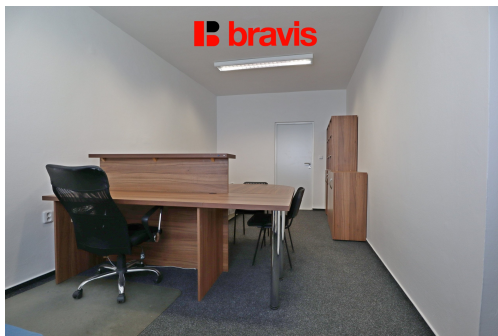

Pronájem vybavené kanceláře 25 m² - Brno Slatina, Tuřanka

Tuřanka, 62700, Brno-Slatina, Brno

9 500 Kč

za měsíc

služby v ceně nájmu,
internet O2 v ceně nájmu,
+ vratná kauce, + provize
RK

Vyřizuje

Ivana Matoušková

Tel.: 542 211 598

GSM: +420 775 580 008

E-mail: ivana@bravis.cz

Plocha kanceláři: 25 m²

Stav objektu: velmi dobrý

Ostatní: Parkoviště

Doprava: dálnice; silnice; MHD

Telekomunikace: Internet

Druh objektu: smíšená

Druh prostor: Kanceláře

Umístění objektu: klidná část obce

Elektřina: Elektro - 230 V

Energetická náročnost: G - Mimořádně
nehospodárná

POPIS NEMOVITOSTI: Nabízíme k pronájmu kancelář o výměře 25 m² nacházející se v budově Lazza, na adrese Tuřanka 34, Brno - Slatina. Prostor je vhodný zejména pro menší firmu, živnostníka, poradenskou činnost nebo administrativní práci.

Kancelář je kompletně vybavená nábytkem, který je součástí pronájmu (viz fotografie). Díky tomu je možné prostor využívat prakticky ihned bez nutnosti dalších investic do zařízení.

Velkou výhodou je vlastní sociální zázemí přímo v kanceláři, které zahrnuje toaletu i sprchový kout.

Součástí nájmu je také internetové připojení od společnosti O2, které je již zahrnuto v ceně nájmu.

Hlavní výhody prostoru:

kancelář o velikosti 25 m²

kompletně vybavený prostor (nábytek dle fotografií)

vlastní sociální zařízení se sprchou

internet od O2 v ceně nájmu

dobrá dopravní dostupnost