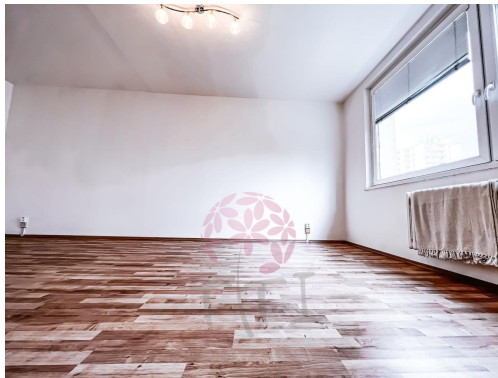

Prostorné a klidné bydlení k pronájmu v bytě 3+1

Chlebovická, Praha 18, Praha

24 000 Kč
za měsíc

Nájemné 24000,- Kč +
5500 ,-Kč poplatky

Vyřizuje

Jitka Raschelová

Tel.: 224 817 400

GSM: +420602946078

E-mail:

jitka@titi-reality.cz

Dispozice bytu:	3+1	Podlaží v domě:	2
Počet podlaží v domě:	3	Celková podlahová plocha:	77 m²
Druh objektu:	panelová	Stav objektu:	po rekonstrukci
Vlastnictví:	družstevní	Umístění objektu:	klidná část obce
Elektrina:	Elektro - 230 V	Voda:	Místní zdroj vody
Plyn:	Plynovod	Topení:	Ústřední - dálkové
Odpad:	Kanalizace	Energetická náročnost:	C - Úsporná

POPIS NEMOVITOSTI: Nabízíme k pronájmu velmi útulný a světlý byt po rekonstrukci o dispozici 3+1 (77m2) s balkónem, který se nachází ve 3.nadzemním podlaží udržovaného domu v klidné části Prahy - Letňan.

Byt nabízí příjemné a praktické bydlení s dostatkem prostoru pro rodinu i pár, který hledá komfortní domov v lokalitě s dobrou dostupností do centra a zároveň v blízkosti občanské vybavenosti.

K bytu náleží komora a sklepní koje, které poskytují další úložný prostor.

Měsíční poplatky za vytápění, teplotu a studenou vodu, elektřinu společných prostor, úklid domu, odvoz odpadu a výtah činí 5500,- Kč.

Elektrina a plyn se převádějí na nájemce.