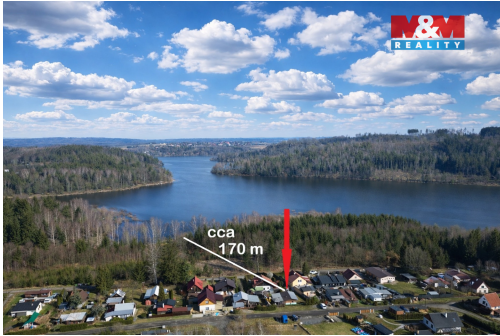

Prodej chaty na Seči, 35 m²

53807, Seč

1 990 750 Kč
za nemovitost

Vyřizuje

Havelková Hana

Tel.: 800 100 446

GSM: 296 399 006

E-mail: info@mmreality.cz

Zastavěná plocha:	35 m²	Užitná plocha:	35 m²
Plocha parcely:	223 m²	Druh objektu:	dřevěná
Stav objektu:	dobrý	Počet podlaží v objektu:	1
Umístění objektu:	klidná část obce	Energetická náročnost:	G - Mimořádně nevhodná

POPIS NEMOVITOSTI: Nabízíme k prodeji útulnou dřevěnou chatu o dispozici 2+kk s užitnou plochou 35 m², situovanou v klidné části obce Hoješín, v docházkové vzdálenosti od oblíbené vodní nádrže Seč. Chata je jednopodlažní a stojí na vlastním oploceném pozemku o celkové výměře 223 m². Součástí je udržovaná zahrada poskytující dostatek soukromí i prostoru pro odpočinek. Nemovitost je napojena na elektřinu a vodu. Vytápění zajišťují kamna na tuhá paliva a elektrické přímotopy, což umožňuje pohodlné užívání i mimo hlavní sezónu. Díky své poloze je chata ideální pro rekreaci, milovníky přírody i rybáře. Veškerá občanská vybavenost je dostupná v nedalekém městě Seč, vzdáleném pouhé 3 km. Pro více informací nebo domluvení prohlídky neváhejte kontaktovat makléře.