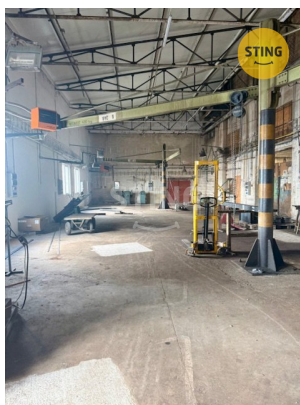

Pronájem - Komerční objekty

číslo zakázky: 134865

Pronájem výrobní haly 330 m² - Hodonín, ul. Brněnská

Brněnská, Hodonín

33 000 Kč
za měsíc

Vyřizuje

Ing. Jiřina Havránková

Tel.: 800 10 30 10

GSM: 800 10 30 10

E-mail:

zakaznický.servis@rksting.cz

Celková plocha:	330 m²	Druh objektu:	cihlová
Stav objektu:	dobrý	Účel budovy:	Výroba
Výrobní plocha:	330 m²	Ostatní:	Plot
Doprava:	vlak; silnice; MHD; autobus	Elektrina:	Elektro - 230 V; Elektro - 380 V
Odpad:	Kanalizace		

POPIS NEMOVITOSTI: Pronájem výrobní haly 330 m² - Hodonín, ul. Brněnská

Nabízíme k pronájmu výrobní halu o celkové ploše přibližně 330 m², která se nachází v uzavřeném areálu bývalé cihelny na ulici Brněnská v Hodoníně. Prostory jsou ideální pro výrobu, dílnu, skladování nebo lehkou průmyslovou činnost.

Hala je zateplená a vybavená veškerými potřebnými přípojkami - elektřina 220 V i 380 V, voda a lokální plynové vytápění jednotkou Robur, které zajišťuje efektivní vytápění prostoru.

Součástí vybavení jsou také sloupové zvedáky s nosností 300 kg a 400 kg, což může výrazně usnadnit manipulaci s materiálem či výrobou.