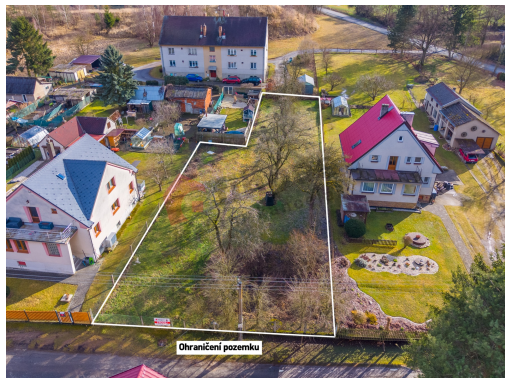

Stavební pozemek pro RD - 945 m² - Maršov u Tábora

Malšice

**1 950 000 Kč**
za nemovitost

Vyřizuje

Jaroslav Střelka**Tel.:** 608 527 189**GSM:** 608 527 189**E-mail:**jaroslav.strelka@rkfinpos.cz

Z

**Celková plocha:** 945 m²**Umístění objektu:** klidná část obce**Komunikace:** asfaltová**Druh pozemku:** pro bydlení**Doprava:** silnice; autobus

POPIS NEMOVITOSTI: Nabízíme Vám skvělou příležitost k pořízení stavebního pozemku o rozloze 945 m² v klidné části obce Maršov u Tábora. Stavební parcela evidována v katastrálním území Maršov u Tábora pod p.č. 703/2 a zapsána na LV 83, je správnou volbou pro všechny, kteří touží po stavebním pozemku pro novostavbu rodinného domu a hledají harmonii mezi bydlením v přírodě a dostupností městských služeb.

Na pozemku je již připraveno připojení na elektřinu a možnost vybudování přípojky na veřejnou kanalizaci, která je dostupná na hranici pozemku. Pozemek disponuje také vlastní studnou, kterou oceníte pro její praktické využití. Studna se nachází na okraji pozemku a to hned vedle původního vybudovaného jezírka, které bylo z této studny v případě potřeby dopouštěno. Příjezd k pozemku je po obecní asfaltové cestě, což zajišťuje udržovaný přístup nejen v létě, ale i v zimním období.

V okolí se můžete těšit na krásnou přírodu, která vybízí k cykloturistice a dalším venkovním aktivitám. Navíc se nedaleko nachází vyhlášený pivovar Obora s místním posezením a restaurace Na Pastoušce v Čenkově s výborným hodnocením. Pro rodiny s dětmi je v Plané nad Lužnicí k dispozici základní a mateřská škola, sportovní hřiště a také venkovní bazén pro letní osvěžení.