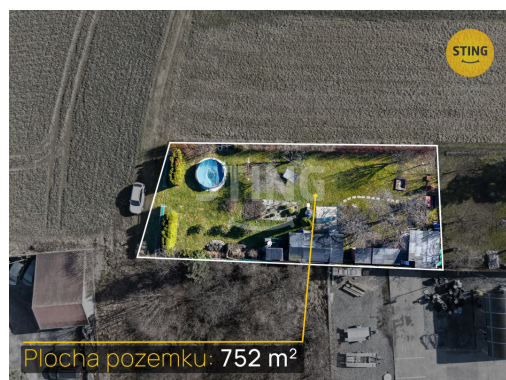

Prodej - Pozemky

číslo zakázky: 134775

Prodej pozemku 752 m² - klidná lokalita Olomouc-Holice

Olomouc

2 860 000 Kč
za nemovitost

Vyřizuje
Mgr. Tomáš Švrčina
Tel.: 800 10 30 10
GSM: 800 10 30 10
E-mail:
zakaznický.servis@rksting.cz

Celková plocha: 752 m²

Charakter okolní zástavby: rekreační

Doprava: silnice; MHD

Druh pozemku: zahrada

Umístění objektu: klidná část obce

Komunikace: neupravená

POPIS NEMOVITOSTI: V klidné a vyhledávané lokalitě Holice u Olomouce nabízíme k prodeji pozemek o výměře 752 m², který je vhodný zejména pro rekreační využití a příjemné trávení volného času. Pozemek je v katastru veden jako zahrada a nabízí příjemné prostředí pro odpočinek, zahradničení či víkendové aktivity. Velkou výhodou je klidná lokalita s dobrou dostupností do Olomouce, která zajišťuje kombinaci soukromí a pohodlné dostupnosti města. Projednávaný územní plán a nové územní studie zahrnují lokalitu do rozvojových ploch s předpokladem budoucí výstavby. Více informací telefonicky.

Pozemek je velmi dobře udržovaný a již nyní poskytuje příjemné zázemí pro relaxaci. Nachází se zde vlastní kopaná studna. Součástí jsou také drobné stavby - pergola, kůlna a zahradní domek, pro uskladnění zahradního nábytku či nářadí. V letních měsících jistě potěší také bazén.

Zahradu doplňují vzrostlé ovocné stromy, konkrétně švestka, višně a třešeň. Celý pozemek je oplocený a doplněný živým plotem, který poskytuje dostatek soukromí a vytváří příjemné prostředí.

Přístup na pozemek je zajištěn po neuzavřené obecní komunikaci. Lokalita nabízí velmi dobrou dopravní dostupnost. V docházkové vzdálenosti se nachází zastávka MHD, stejně jako obchody a restaurace. Olomouc pak nabízí kompletní občanskou vybavenost, včetně škol, školek, zdravotnických zařízení, nákupních center i kulturního vyžití.

Pokud hledáte místo, které kombinuje klid, soukromí, zeleň a zároveň blízkost města, může být tento pozemek ideální