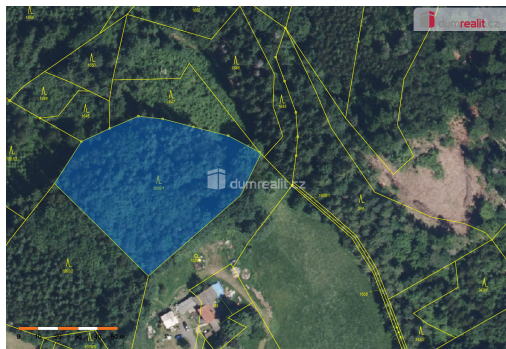

Prodej lesního pozemku 4773 m² Bítouchov u Semil, Liberecký kraj 51301, Semily

199 000 Kč
za nemovitost

vč. provize RK, vč.
právního servisu

Vyřizuje

Iveta Neumahrová

Tel.: 734 222 111

GSM: 734 699 884

E-mail:

neumahrova@dumrealit.cz

Celková plocha: 4 773 m²

Druh pozemku: les

Umístění objektu: klidná část obce

POPIS NEMOVITOSTI: Prodej lesní půdy 4773 m² v Bítouchově u Semil, Libereckém kraji. Pozemek je rovinatý, se vzrostlým porostem (smrk, modřín...). Jedná se o 100% vlastnictví bez spoluvlastníků. Ev. číslo: 654964.