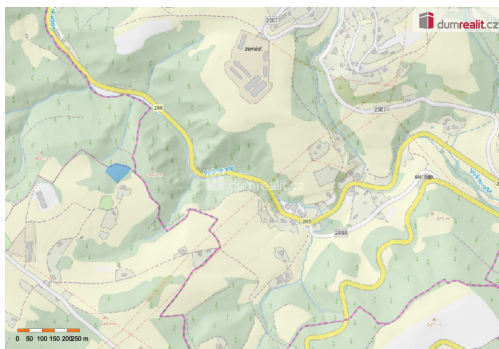

Prodej lesního pozemku 4773 m² Bítouchov u Semil, Liberecký kraj 51301, Semily

199 000 Kč
za nemovitost

vč. provize RK, vč.
právního servisu

Vyřizuje

Iveta Neumahrová

Tel.: 734 222 111

GSM: 734 699 884

E-mail:

neumahrova@dumrealit.cz

Celková plocha: 4 773 m²

Druh pozemku: les

Umístění objektu: klidná část obce

POPIS NEMOVITOSTI: Prodej lesní půdy 4773 m² v Bítouchově u Semil, Libereckém kraji. Pozemek je rovinatý, se vzrostlým porostem (smrk, modřín...). Jedná se o 100% vlastnictví bez spoluvlastníků. Ev. číslo: 654964.