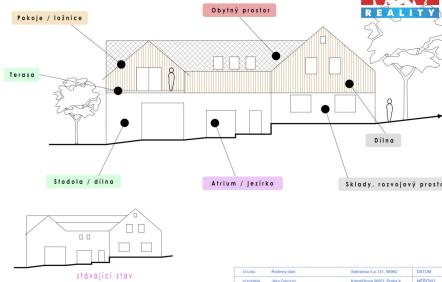

Celková plocha:	1 032 m²	Druh pozemku:	pro bydlení
Umístění objektu:	centrum obce	Energetická náročnost:	G - Mimořádně nehospodárná

POPIS NEMOVITOSTI: Prodej pozemku k bydlení o výměře 1 032 m² v centru obce Sebranice u Litomyšle (k.ú. Sebranice u Litomyšle). Součástí pozemku je stavba určená ke kompletní rekonstrukci či demolici Slunný, pravidelný pozemek vhodný k výstavbě rodinného domu nebo k úpravě na zahradu. Poloha v centru obce zajišťuje rychlý přístup k občanské vybavenosti a dopravě. Stav: před rekonstrukcí. Pro bližší informace, možnost prohlídky a informace o inženýrských sítích mě kontaktujte.