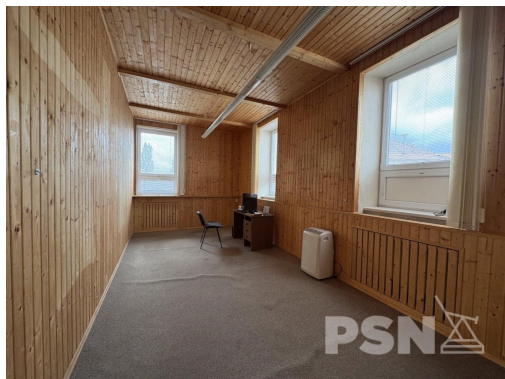

Pronájem kanceláře 25 m², Brno - Komárov

U vlečky, 61700, Brno-jih, Brno

5 500 Kč
za měsíc

Vyřizuje

Zuzana Raganová

Tel.: 221 088 111

GSM: +420 539 002 002

E-mail: brno@psn.cz

Plocha kanceláří:	25 m²
Stav objektu:	dobrý
Doprava:	dálnice; silnice; MHD; autobus

Druh objektu:	cihlová
Druh prostor:	Kanceláře
Energetická náročnost:	G - Mimořádně nehospodárná

POPIS NEMOVITOSTI: Pronájem kanceláře v administrativní budově - Brno-Komárov

Nabízíme k pronájmu samostatnou kancelář o výměře 25 m² v 1. NP samostatně stojící administrativní budovy situované v klidné části Brna-Komárova. V budově se nachází několik kanceláří, které je možné pronajmout jednotlivě nebo jako celek podle potřeb nájemce.

Objekt se nachází v uzavřeném areálu s pohodlným vjezdem a dostatkem parkovacích míst. Prostory je možné využít nejen jako kanceláře, ale také jako obchodní nebo skladovací zázemí. Patro je vybaveno vlastním sociálním zařízením, což zajišťuje pohodlné a nezávislé využití jednotlivých částí budovy.

Lokalita nabízí výbornou dopravní dostupnost - areál se nachází jen několik minut od centra Brna. V docházkové vzdálenosti je zastávka MHD Konopná s napojením na autobusové i tramvajové linky. V bezprostředním okolí se nachází veškerá občanská vybavenost, včetně restaurací, obchodů a služeb.

Neplatíte provizi. Prostor pronajímáme jako přímý majitel.