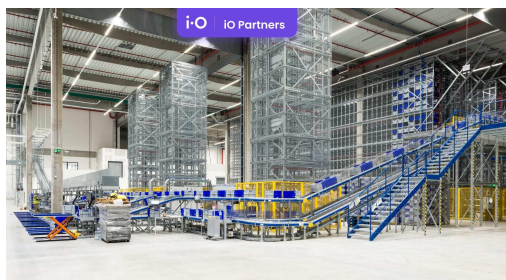

Pronájem - výrobně/ skladovací prostor, 5000 m² - 20 636 m²

Potoční, 27745, Úžice

Neuvedeno
za měsíc

Vyřizuje

Dina Macků

Tel.: 770 316 177

GSM: +420 734 422 421

E-mail:

dina.macku@iopartners.com

Druh objektu: skeletová

Druh prostor: Skladovací

Komunikace: asfaltová

Stav objektu: velmi dobrý

Doprava: dálnice; silnice; MHD

Energetická náročnost: G - Mimořádně
nehospodárná

POPIS NEMOVITOSTI: Nabízíme pronájem komerčních prostor o velikosti od 5 000 m² do 20 636 m² - BEZ PROVIZE. Tyto prostory jsou ideální pro logistiku, lehký průmysl nebo skladování. S moderním zázemím splňují vysoké standardy kvality a díky flexibilitě si můžete vybrat velikost podle svých potřeb.

K dispozici - ihned

SPECIFIKACE

- světlá výška 10,5 m
- nosnost podlah 5 t/m²
- modul sloupů 24 x 12 m
- přímý vjezd
- doky

IO Partners Czechia s.r.o. Na příkopě 1096/21 Praha 11000, Tel.: 770 316 177, E-mail: info@iopartners.com, web: <https://www.iopartners.com/en#utm_source=Realtymix+&utm_medium=Realtymix++link&utm_campaign=Realit>