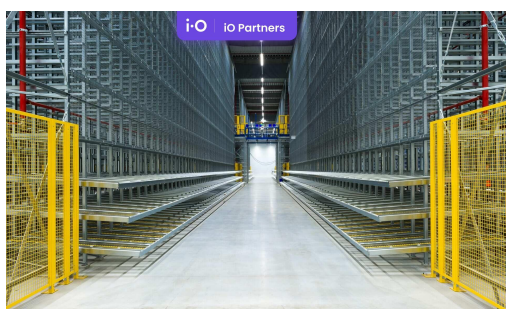

Pronájem - výrobně/ skladovací prostor, 5000 m² - 20 636 m²

Potoční, 27745, Úžice

Neuvedeno
za měsíc

Vyřizuje

Dina Macků

Tel.: 770 316 177

GSM: +420 734 422 421

E-mail:

dina.macku@iopartners.com

Druh objektu: skeletová

Druh prostor: Skladovací

Komunikace: asfaltová

Stav objektu: velmi dobrý

Doprava: dálnice; silnice; MHD

Energetická náročnost: G - Mimořádně
nehospodárná

POPIS NEMOVITOSTI: Nabízíme pronájem komerčních prostor o velikosti od 5 000 m² do 20 636 m² - BEZ PROVIZE. Tyto prostory jsou ideální pro logistiku, lehký průmysl nebo skladování. S moderním zázemím splňují vysoké standardy kvality a díky flexibilitě si můžete vybrat velikost podle svých potřeb.

K dispozici - ihned

SPECIFIKACE

- světlá výška 10,5 m
- nosnost podlah 5 t/m²
- modul sloupů 24 x 12 m
- přímý vjezd
- doky

IO Partners Czechia s.r.o. Na příkopě 1096/21 Praha 11000, Tel.: 770 316 177, E-mail: info@iopartners.com, web: <https://www.iopartners.com/en#utm_source=Realtymix+&utm_medium=Realtymix++link&utm_campaign=Realit>