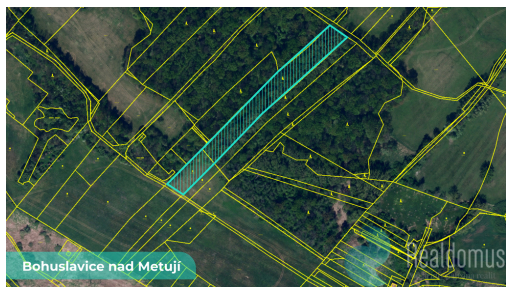

Soubor pozemků 43749 m² - Bohuslavice nad Metují, okres Náchod (LV 993)

Bohuslavice

1 835 000 Kč
za nemovitost

Vyřizuje

Bc. Jonáš Wöfl, MBA

Tel.: 605 821 851

GSM: 731 435 162

E-mail:

jwolfl@realdomus.cz

Celková plocha: 43 749 m²

Druh pozemku: zemědělská

POPIS NEMOVITOSTI: Nabízíme k prodeji soubor pozemků o celkové výměře 43749 m², zapsaných na LV 993 v katastrálním území Bohuslavice nad Metují, okres Náchod.

Pozemky tvoří komplex travních porostů, lesních pozemků a vodních ploch, které jsou součástí evropsky významné lokality a přírodně chráněného území v údolí řeky Metuje.

Lokalita vyniká přirozeným krajinářským charakterem, stabilním ekologickým režimem a minimální zástavbou v okolí. Pozemky jsou vedeny v zemědělském a lesním půdním fondu a představují dlouhodobou investici do půdy s ekologickou i přírodní hodnotou.

Uvedené výměry jsou orientační. V případě více zájemců bude nemovitost prodána nejlepší nabídce a majitel si vyhrazuje právo vybrat kupujícího na základě jim zvolených kritérií. Veškeré zveřejněné údaje v tomto inzerátu mají pouze informativní charakter.