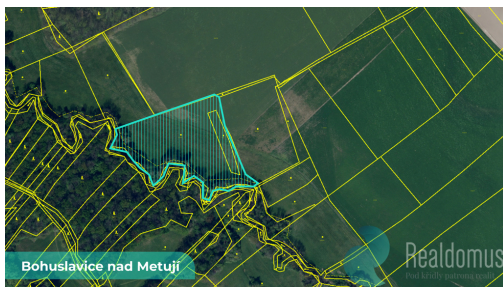

Soubor pozemků 43749 m² - Bohuslavice nad Metují, okres Náchod (LV 993)

Bohuslavice

1 835 000 Kč
za nemovitost

Vyřizuje

Bc. Jonáš Wöfl, MBA

Tel.: 605 821 851

GSM: 731 435 162

E-mail:

jwolfl@realdomus.cz

Celková plocha: 43 749 m²

Druh pozemku: zemědělská

POPIS NEMOVITOSTI: Nabízíme k prodeji soubor pozemků o celkové výměře 43749 m², zapsaných na LV 993 v katastrálním území Bohuslavice nad Metují, okres Náchod.

Pozemky tvoří komplex travních porostů, lesních pozemků a vodních ploch, které jsou součástí evropsky významné lokality a přírodně chráněného území v údolí řeky Metuje.

Lokalita vyniká přirozeným krajinářským charakterem, stabilním ekologickým režimem a minimální zástavbou v okolí. Pozemky jsou vedeny v zemědělském a lesním půdním fondu a představují dlouhodobou investici do půdy s ekologickou i přírodní hodnotou.

Uvedené výměry jsou orientační. V případě více zájemců bude nemovitost prodána nejlepší nabídce a majitel si vyhrazuje právo vybrat kupujícího na základě jim zvolených kritérií. Veškeré zveřejněné údaje v tomto inzerátu mají pouze informativní charakter.