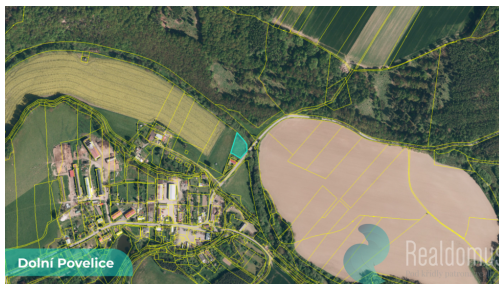

Zahrada na okraji obce Dolní Povelice - 2008 m²

Bohušov

**789 000 Kč**

za nemovitost

do inzerované ceny není
započítaná odměna, která
činí 50 000 Kč

Vyřizuje

Bc. Jonáš Wöfl, MBA**Tel.:** 605 821 851**GSM:** 731 435 162**E-mail:**jwolfl@realdomus.cz**Celková plocha:** 2 008 m²**Druh pozemku:** trvalý travní porost

POPIS NEMOVITOSTI: Nabízíme k prodeji pozemek o výměře 2008 m², vedený jako zahrada v katastrálním území Dolní Povelice, okres Bruntál.

Pozemek se nachází na klidném okraji obce, obklopený poli a loukami, s přístupem z obecní komunikace. V okolí se rozprostírá malebná krajina Osoblažska, která láká k rekreaci i dlouhodobému investičnímu záměru.

Dle územního plánu je pozemek součástí zemědělského půdního fondu.
Vhodný jako dlouhodobá investice do půdy nebo pro vlastní hospodaření.

Uvedené výměry jsou orientační. V případě více zájemců bude nemovitost prodána nejlepší nabídce a majitel si vyhrazuje právo vybrat kupujícího na základě jim zvolených kritérií. Veškeré zveřejněné údaje v tomto inzerátu mají pouze informativní charakter.