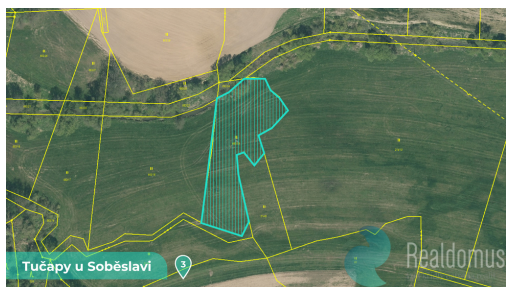

## Zemědělská půda 11561 m<sup>2</sup> - Tučapy u Soběslavi, okres Tábor (LV 419 + LV 537)

Tučapy

**449 000 Kč**  
za nemovitost

Vyřizuje

**Bc. Jonáš Wöfl, MBA****Tel.:** 605 821 851**GSM:** 731 435 162**E-mail:**[jwöfl@realdomus.cz](mailto:jwöfl@realdomus.cz)**Celková plocha:** 11 561 m<sup>2</sup>**Druh pozemku:** trvalý travní porost

**POPIS NEMOVITOSTI:** Nabízíme ke koupi spoluvlastnické podíly na souboru pozemků o celkové výměře 92 254 m<sup>2</sup>, zapsaných na LV 419 (1/88) a LV 537 (1/8) v katastrálním území Tučapy u Soběslavi, okres Tábor.

Pozemky jsou vedeny jako orná půda, trvalé travní porosty a vodní plocha a nacházejí se v zemědělsky aktivní oblasti jižních Čech s přímou návazností na obhospodařované pozemky.

Podíly odpovídající výměře 11 561 m<sup>2</sup> představují stabilní dlouhodobou investici do půdy v regionu s vysokou bonitou (BPEJ 75111-76701).

Lokalita má výbornou dopravní dostupnost, nachází se v blízkosti Soběslavi a hlavního tahu D3.

Uvedené výměry jsou orientační. V případě více zájemců bude nemovitost prodána nejlepší nabídce a majitel si vyhrazuje právo vybrat kupujícího na základě jim zvolených kritérií. Veškeré zveřejněné údaje v tomto inzerátu mají pouze informativní charakter.