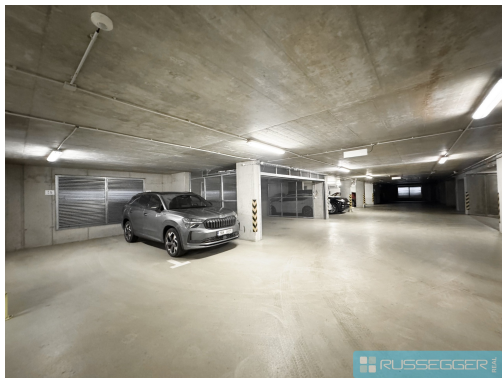

Pronájem - Malé objekty a garáže

číslo zakázky: 29723

Pronájem garážového stání 14 m², Jircháře, Brno - střed

Jircháře, 60200, Brno-střed, Brno

2 250 Kč
za měsíc

Vyřizuje

Sofie Flašková

Tel.: +420 733 525 123

GSM: +420 733 525 123

E-mail: info@russegger.cz

Počet podlaží v domě:

Stav objektu:

novostavba

Druh objektu:

cihlová

Umístění objektu:

centrum obce

POPIS NEMOVITOSTI: Nabízíme pronájem garážového parkovacího stání v novostavbě bytového domu.

Stání se nachází v 1. podzemním podlaží (1.PP), přístupné standardním sjezdem - nejedná se o zakladač. Dům má vstup z ulice Kopečná i Jircháře.

Volné ihned.

Cena pronájmu: 2.250 Kč / měsíc

Provize: 5.000 Kč + DPH

Neváhejte mě kontaktovat pro více informací.