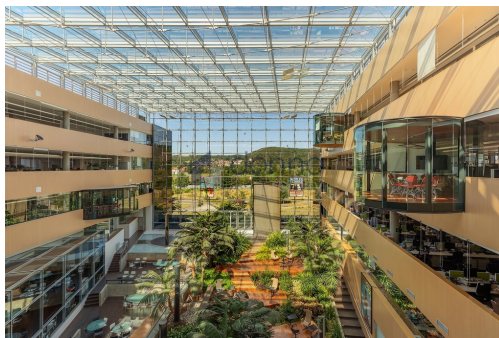

Pronájem kanceláře 744 m² Mezi Vodami, Praha - Modřany

Mezi vodami, Praha 12, Praha

388 Kč
za m²/měsíc

Plus služby 140
Kč/m²/měsíc, plus DPH

Vyřizuje

Oksana Turri

Tel.: 603 392 747

GSM: 603 392 747

E-mail:

turri@donnareality.cz

Plocha kanceláří:	744 m²
Stav objektu:	velmi dobrý
Energetická náročnost:	G - Mimořádně nevhodná

Druh objektu:	smíšená
Druh prostor:	Kanceláře

POPIS NEMOVITOSTI: Nabízíme k pronájmu kancelářské prostory v administrativní budově na Praze 4 Modřany. Moderní administrativní budova Mezi Vodami se nachází jen pár kroků od Vltavy a protější straně Chuchelského háje. Prosklená budova ve tvaru písmene U s pěti nadzemními a dvěma podzemními podlažími. V budově nyní nabízíme k pronájmu kancelářské jednotky v 5.NP o rozloze 744 m². Díky efektivnímu půdorysu můžete využít stávající dispozice prostor, nebo si je flexibilně přizpůsobit svým představám. Aktuálně nabízené kanceláře jsou k dispozici ve velmi vysokém standardu včetně zdvojených podlah, LED osvětlení. Dominantou celého prostoru je atrium s bohatou zelení a vodním prvkem. K pracovnímu komfortu přispívá také jídelna přístupná všem nájemcům a kolárna. Výhodou objektu je výborná dopravní dostupnost, Lokalita je dobře dostupná MHD, autem nebo dokonce díky blízké cyklostezce i na kole. Nemovitost je navíc v blízkosti dálnice D5, Pražského okruhu. Parkovací stání lze pronajmout za poplatek 2700,-Kč/ měsíc + DPH. Ihned volné. Neplatíte provizi !