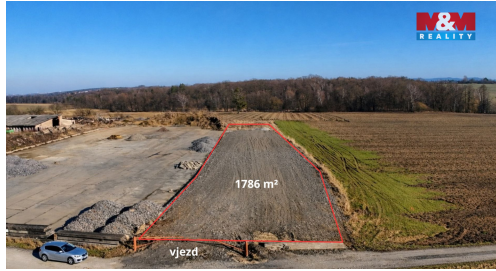

Pronájem provozní plochy, 1786 m², Vratimov, ul. Na Příčnici

Na Příčnici, 73932, Vratimov

Neuvedeno
za měsíc

Vyřizuje

Šlechta Filip

Tel.: 800 100 446

GSM: 296 399 006

E-mail: info@mmreality.cz

Celková plocha: 1 786 m²

Druh pozemku:

pro komerční výstavbu

Umístění objektu: klidná část obce

POPIS NEMOVITOSTI: Ve Vratimově na ulici Na Příčnici nabízíme k pronájmu zpevněnou manipulační plochu o výměře 1 786 m², která je vhodná zejména pro firmy hledající prostor pro parkování techniky, skladování materiálu nebo zázemí pro stavební či logistické aktivity.

Pozemek má praktický tvar přibližně 16 m na šířku a 105 m na délku. Povrch tvoří zhutněná struska s dostatečnou únosností pro nákladní automobily i stavební stroje. Plocha je rovinná a díky mírnému vyvýšení přirozeně odvodněná, takže je dobře využitelná po celý rok.

Lokalita nabízí velmi dobrou dopravní dostupnost. Pozemek je dobře přístupný pro nákladní dopravu a techniku, šířka vjezdu a manipulační prostor je přibližně 10 metrů. Prostor je vhodný pro příjezd nákladních vozidel, počítat je však třeba s tím, že otáčení kamionů přímo na pozemku je omezené. Výhodou je rychlé napojení na hlavní silniční tahy a dálniční síť regionu - D56, D48 a D1 .

Pro více informací, kontaktujte makléře.