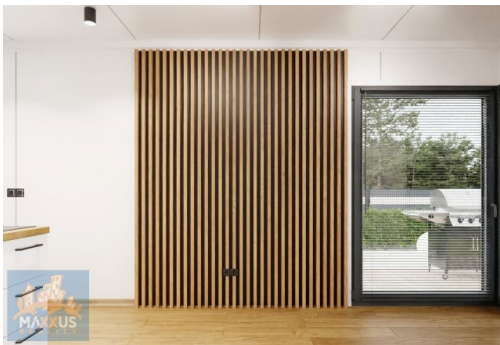

Moderní modulový dům 3+kk, 36 m² - nízké náklady, možnost úprav, vzorový dům k prohlídce

Keltská, 25225, Zbuzany

870 000 Kč
za nemovitost

Vyřizuje

Karel Štaubert

Tel.: 774 489 048

GSM: 608332333

E-mail:

staubert@maxxus.cz

Počet podlaží v domě:

Stav objektu:

novostavba

Elektřina:

Elektro - 230 V

Druh objektu:

montovaná

Umístění objektu:

klidná část obce

Energetická náročnost:

B - Velmi úsporná

POPIS NEMOVITOSTI: Hledáte dostupné a úsporné bydlení nebo rekreační dům, který lze rychle realizovat a přizpůsobit vašim představám? Nabízíme moderní modulový prefabrikovaný dům o dispozici 3+kk a užité ploše 36 m², který spojuje praktickou dispozici, moderní design a velmi nízké provozní náklady. Dům je celoročně obyvatelný díky kvalitnímu zateplení sendvičovými panely a nabízí promyšlené rozložení prostoru - obývací pokoj s kuchyňským koutem, dvě samostatné ložnice a koupelnu se sprchovým koutem a přípojkou na pračku. Velkou výhodou modulového domu je možnost individuálního přizpůsobení půdorysu i interiéru dle vašich potřeb. Dům lze navíc realizovat i v pasivním standardu. Hlavní výhody: dispozice 3+kk, užitná plocha 36 m², celoroční zateplení, moderní a praktický design, nízké provozní náklady, možnost individuálních úprav dispozice a interiéru, vhodné pro trvalé bydlení, rekreaci i investici. Modulový dům lze umístit na vlastní pozemek nebo do lokality dle vašich preferencí. Rádi vás přivítáme na prohlídce vzorového domu v obci Zbuzany, kde si můžete celý koncept modulového bydlení osobně prohlédnout. Cena dle individuálního zadání a vybavení začíná od 870 000 Kč bez DPH. Možnost financování úvěrem. Pro více informací nebo domluvení prohlídky nás neváhejte kontaktovat.