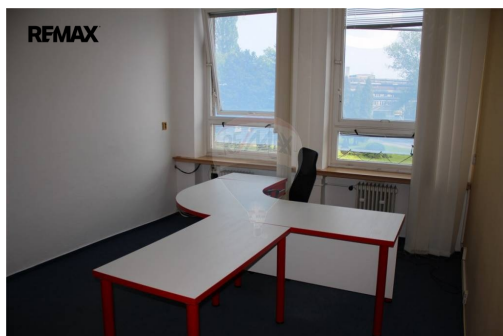

Pronájem kanceláří Ostrava - Štramberská

Štramberská, Vítkovice, Ostrava

2 100 Kč

za měsíc

+ služby 1354 měsíc, +
800,- zál vytápění + DPH

Vyřizuje

Ing. René Kajaba

GSM: +420777114488

E-mail:

rene.kajaba@re-max.cz

Plocha kanceláří:	18 m²	Druh objektu:	skeletová
Stav objektu:	dobrý	Druh prostor:	Kanceláře
Doprava:	silnice; MHD; autobus	Komunikace:	betonová
Elektřina:	Elektro - 400 V	Telekomunikace:	Internet
Odpad:	Kanalizace	Energetická náročnost:	D - Nevyhovující

POPIS NEMOVITOSTI: Nabízíme k pronájmu kanceláře o ploše 18,9 m² v administrativní budově. Kancelář je možné pronajmout nezařizenu i případné zařízení na přání klientů. Budova má vlastní parkoviště pro více jak 120 automobilů. Služby jsou placeny paušální částkou. V ceně služeb využití parkoviště, vytápění, elektřina společných prostor, vodné - stočné, vysokorychlostní internet po strukturované kabeláži nebo wi-fi, úklid společných prostor, provoz recepce od 8:00 do 18:00, výtahy, běžná údržba. Výborná dostupnost automobilem, přímo před budovou zastávka MHD. Pronajímající si vyhrazuje právo vybrat nájemce na základě jím zvolených kritérií.