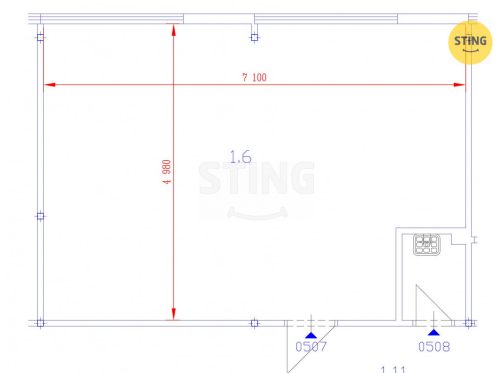

Pronájem - Komerční prostory

číslo zakázky: 134891

Pronájem kancelářský prostor 05.06.

S. K. Neumanna, Pardubice V, Pardubice

9 500 Kč
za měsíc

Vyřizuje

Bohumil Kopejsko

Tel.: 800 10 30 10

GSM: 800 10 30 10

E-mail:

zakaznický.servis@rksting.cz

Plocha kanceláří:	35 m²	Druh objektu:	cihlová
Stav objektu:	velmi dobrý	Druh prostor:	Kanceláře
Doprava:	vlak; silnice; MHD; autobus	Elektrina:	Elektro - 230 V
Voda:	Vodovod	Telekomunikace:	Internet
Topení:	Ústřední - dálkové	Odpad:	Kanalizace

POPIS NEMOVITOSTI: Nabízíme k pronájmu kancelářský prostor na adrese S.K. Neumanna 2708 v průmyslovém areálu IVENTA. Kancelář o výměře 35m² za 9.500 Kč/měsíc + DPH, dále je možnost si pronajmout i vyhrazené stání za 390 Kč + DPH. Náklady na energie a služby nejsou součástí nájmu (cca 3.000 Kč/měsíčně). Kancelář bude vyklizená bez vybavení. Prostory jsou volné ihned do smazání inzerce.

V celém areálu je monitorovací systém a vstupní brána na čipovou kartu. Pro více informací volejte makléře.