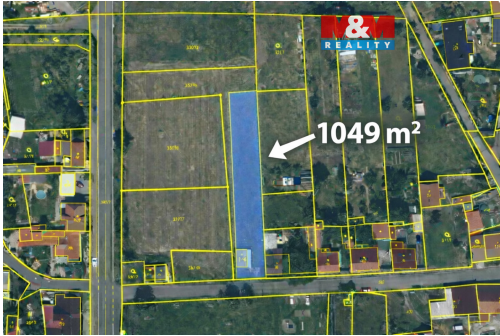

## Prodej pozemku k bydlení, 1049 m<sup>2</sup>, Žatec

43801, Žatec

**1 890 000 Kč**  
za nemovitost

Vyřizuje

**Tomešová Natálie****Tel.:** 800 100 446**GSM:** 296 399 006**E-mail:** [info@mmreality.cz](mailto:info@mmreality.cz)**Celková plocha:** 1 049 m<sup>2</sup>**Umístění objektu:** okraj obce**Druh pozemku:** pro bydlení**Energetická náročnost:** G - Mimořádně  
nehospodárná

**POPIS NEMOVITOSTI:** Prodej stavebního pozemku 1 049 m<sup>2</sup> na okraji obce Velichov u Žatce. Na pozemku stojí udržovaný domek 40 m<sup>2</sup> - vhodný jako dočasné bydlení nebo využití při výstavbě. K dispozici veřejný vodovod a plyn. Pozemek v dobrém stavu, vhodný k výstavbě rodinného domu, snadný přístup a příjemné klidné okolí. Pouhých 5 minut jízdy do Žatce. Pro více informací a prohlídku mě kontaktujte.