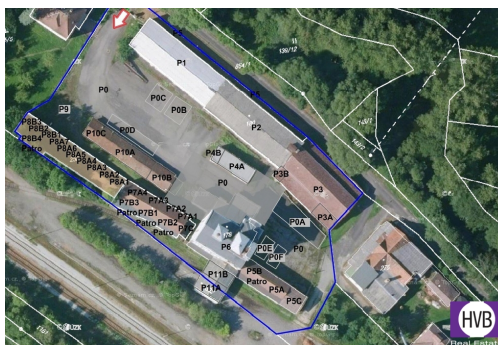

Prodej komerčního areálu v Mirovících u Vodárny na pozemku 7900 m²

U Vodárny, Mirovice

16 250 000 Kč
za nemovitost

včetně právního servisu a
provize RK

Vyřizuje

Veronika Janotová

Tel.: 608 984 290

GSM: 608 984 290

E-mail:

vjanotova@hvbreal.cz

Plocha kanceláří:	7900 m ²	Druh objektu:	smíšená
Stav objektu:	dobrý	Druh prostor:	Skladovací
Umístění objektu:	okraj obce	Doprava:	vlak; dálnice
Komunikace:	asfaltová	Elektrina:	Elektro - 400 V
Voda:	Vodovod	Plyn:	Plynovod
Odpad:	Kanalizace	Energetická náročnost:	G - Mimořádně nevhodná

POPIS NEMOVITOSTI: Nabízíme k prodeji strategicky umístěný, plně funkční komerční areál (bývalý zemědělský objekt) v obci Mirovice, umístěný 4 min od dálnice D4. Nemovitost je prodávána včetně obchodního podílu společnosti, což kupujícímu usnadňuje kontinuitu podnikání a správu stávajících nájemních vztahů. Objekt je z velké části pronajat jednotlivým subjektům. Každý má svůj podružný elektroměr. Jedná se zpravidla o garáže, skladovací prostory, možnost zřízení provozoven, dílen, případně lze pozemek využít k jiným komerčním účelům, v blízkosti koleje. Sociální zázemí vyřešeno v objektu bývalé váhy. V areálu bude k dispozici i jedna bytová jednotka cca 52 m², nyní je ve fázi dokončení rekonstrukce. Celý areál je oplocený. Info o výši nájmu a další informace k objektu na vyžádání u makléře.